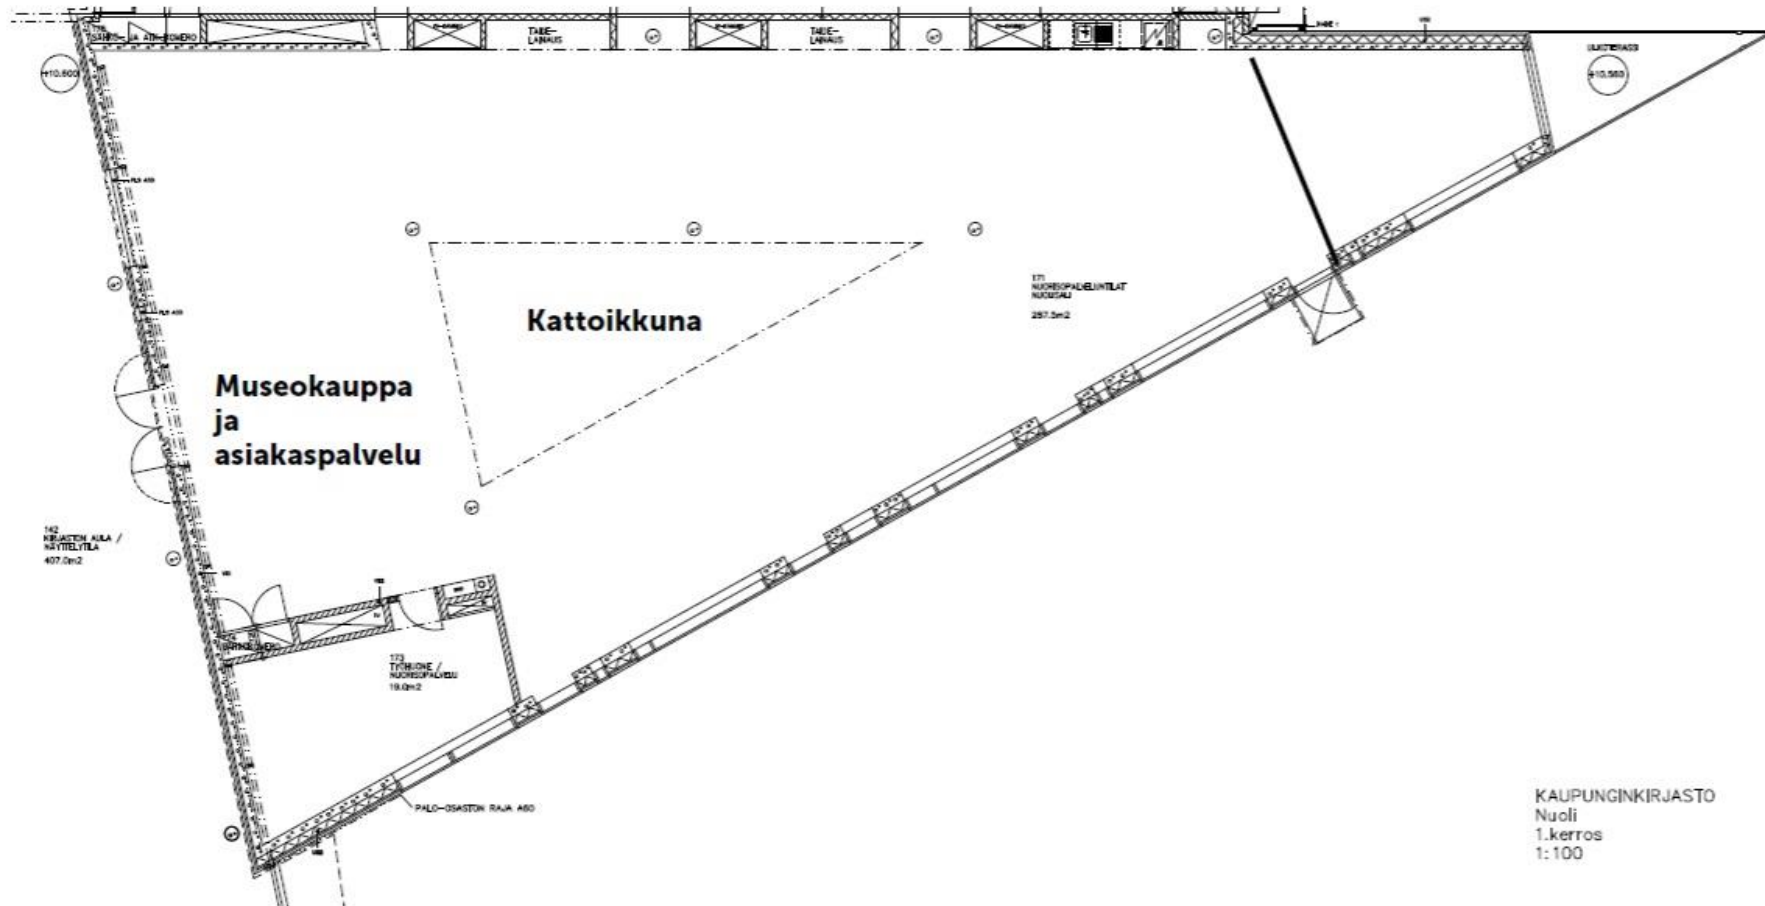

Raision museo Harkko
Raision kirjastotalo / Eeronkuja 2, Raisio
www.raisio.fi/harkko

Raision museo Harkon pohjapiirros.