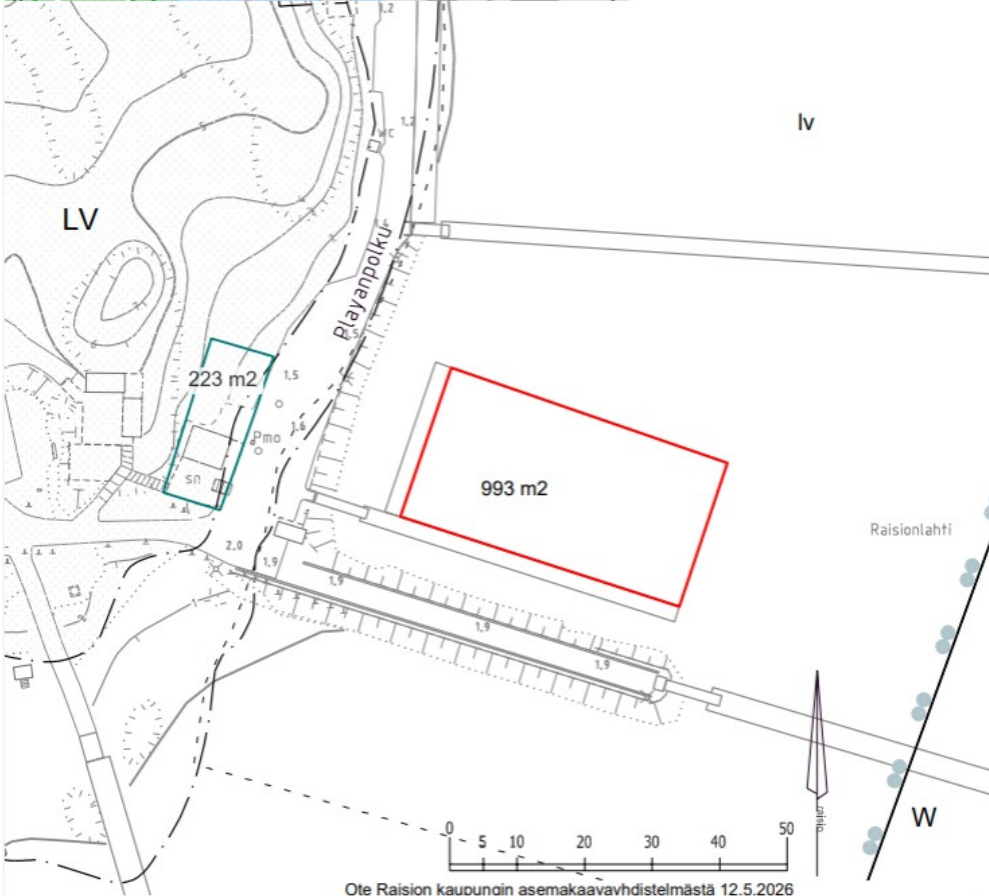

#### SIJAINKARTTA

Osoite: Playanpolku 4, 21120 Raisio

 Pukuhuone- ja saunatilojen maa-alue 223 m<sup>2</sup>

 Talviintiin käytössä oleva vesialue 993 m<sup>2</sup>

Talviuintialue on yleisessä käytössä. Vieressä sijaitsee lisäksi Hahdenniemen yleinen uimaranta. Talviuintialue on käytössä muu satamankäyttö huomioiden. Eli keväällä jäiden poistumiseen asti, jonka jälkeen alue vapautetaan muuhun satamakäyttöön.

Ote Raision kaunoin asemakaavavhdistelmästä 12.5.2026