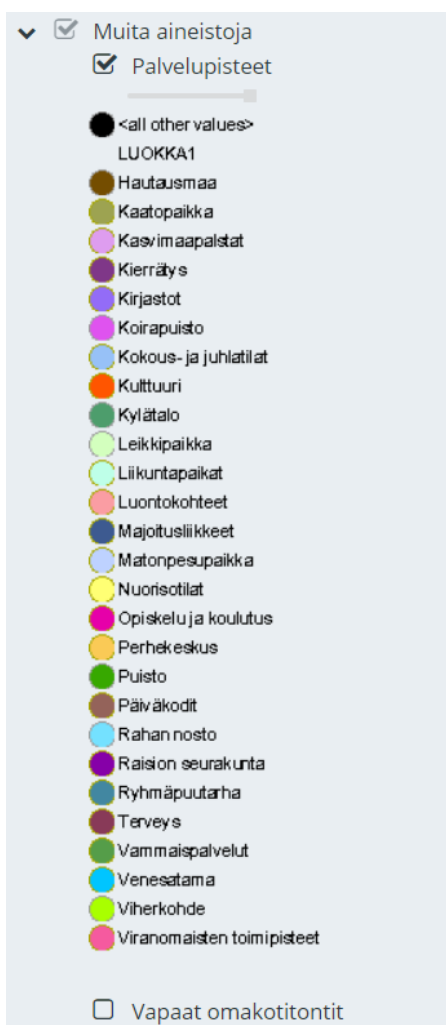

Karttaselitteiden näyttäminen, 6.8.2024

Joidenkin karttatasojen lukemista voi helpottaa, jos käyttäjä näkee kohteiden selitteet Karttatasot-paneelissa. Oletuksena selitteet ovat pois päältä (kuva 1), mutta käyttäjä voi laittaa ne näkyviin (kuva 2) klikkaamalla Karttatasot-paneelin yläreunassa olevaa ”Näytä selitteet”-painiketta (kuva 3).

Kuva 2.