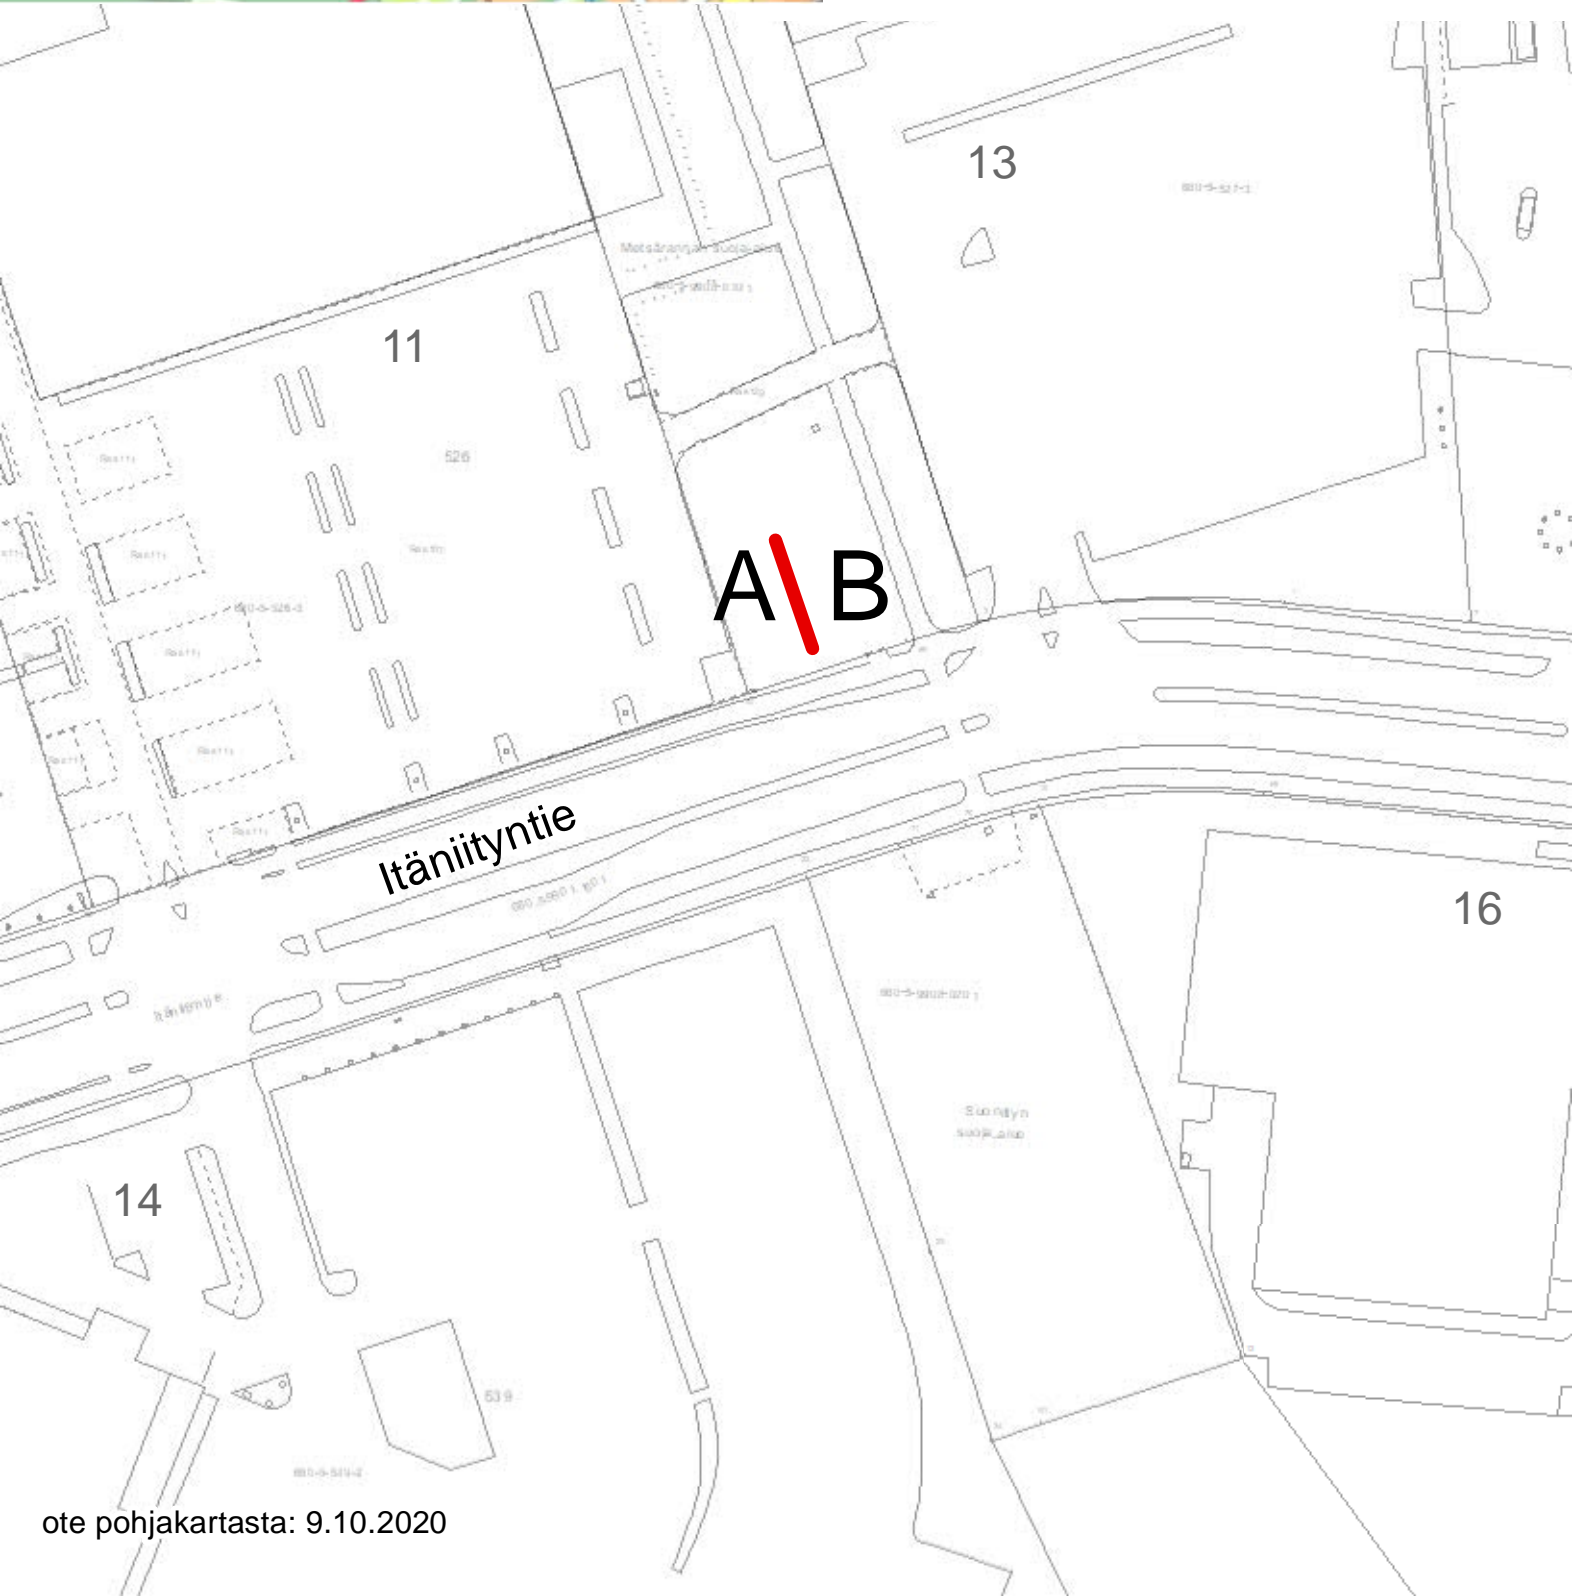

3 taulua (24 paikkaa)

Kaanaantie / Raisiontie

Vaalimainosteline

9

3 taulua (24 paikkaa)

Katteluksentie 16

Kaanaan pallokenttä

Vaalimainosteline

# 10

3 taulua (24 paikkaa)

Itäniityntie / suoja-alue

Vaalimainosteline

11

3 taulua (24 paikkaa)

Ihalantie / pallokenttä

Vaalimainosteline