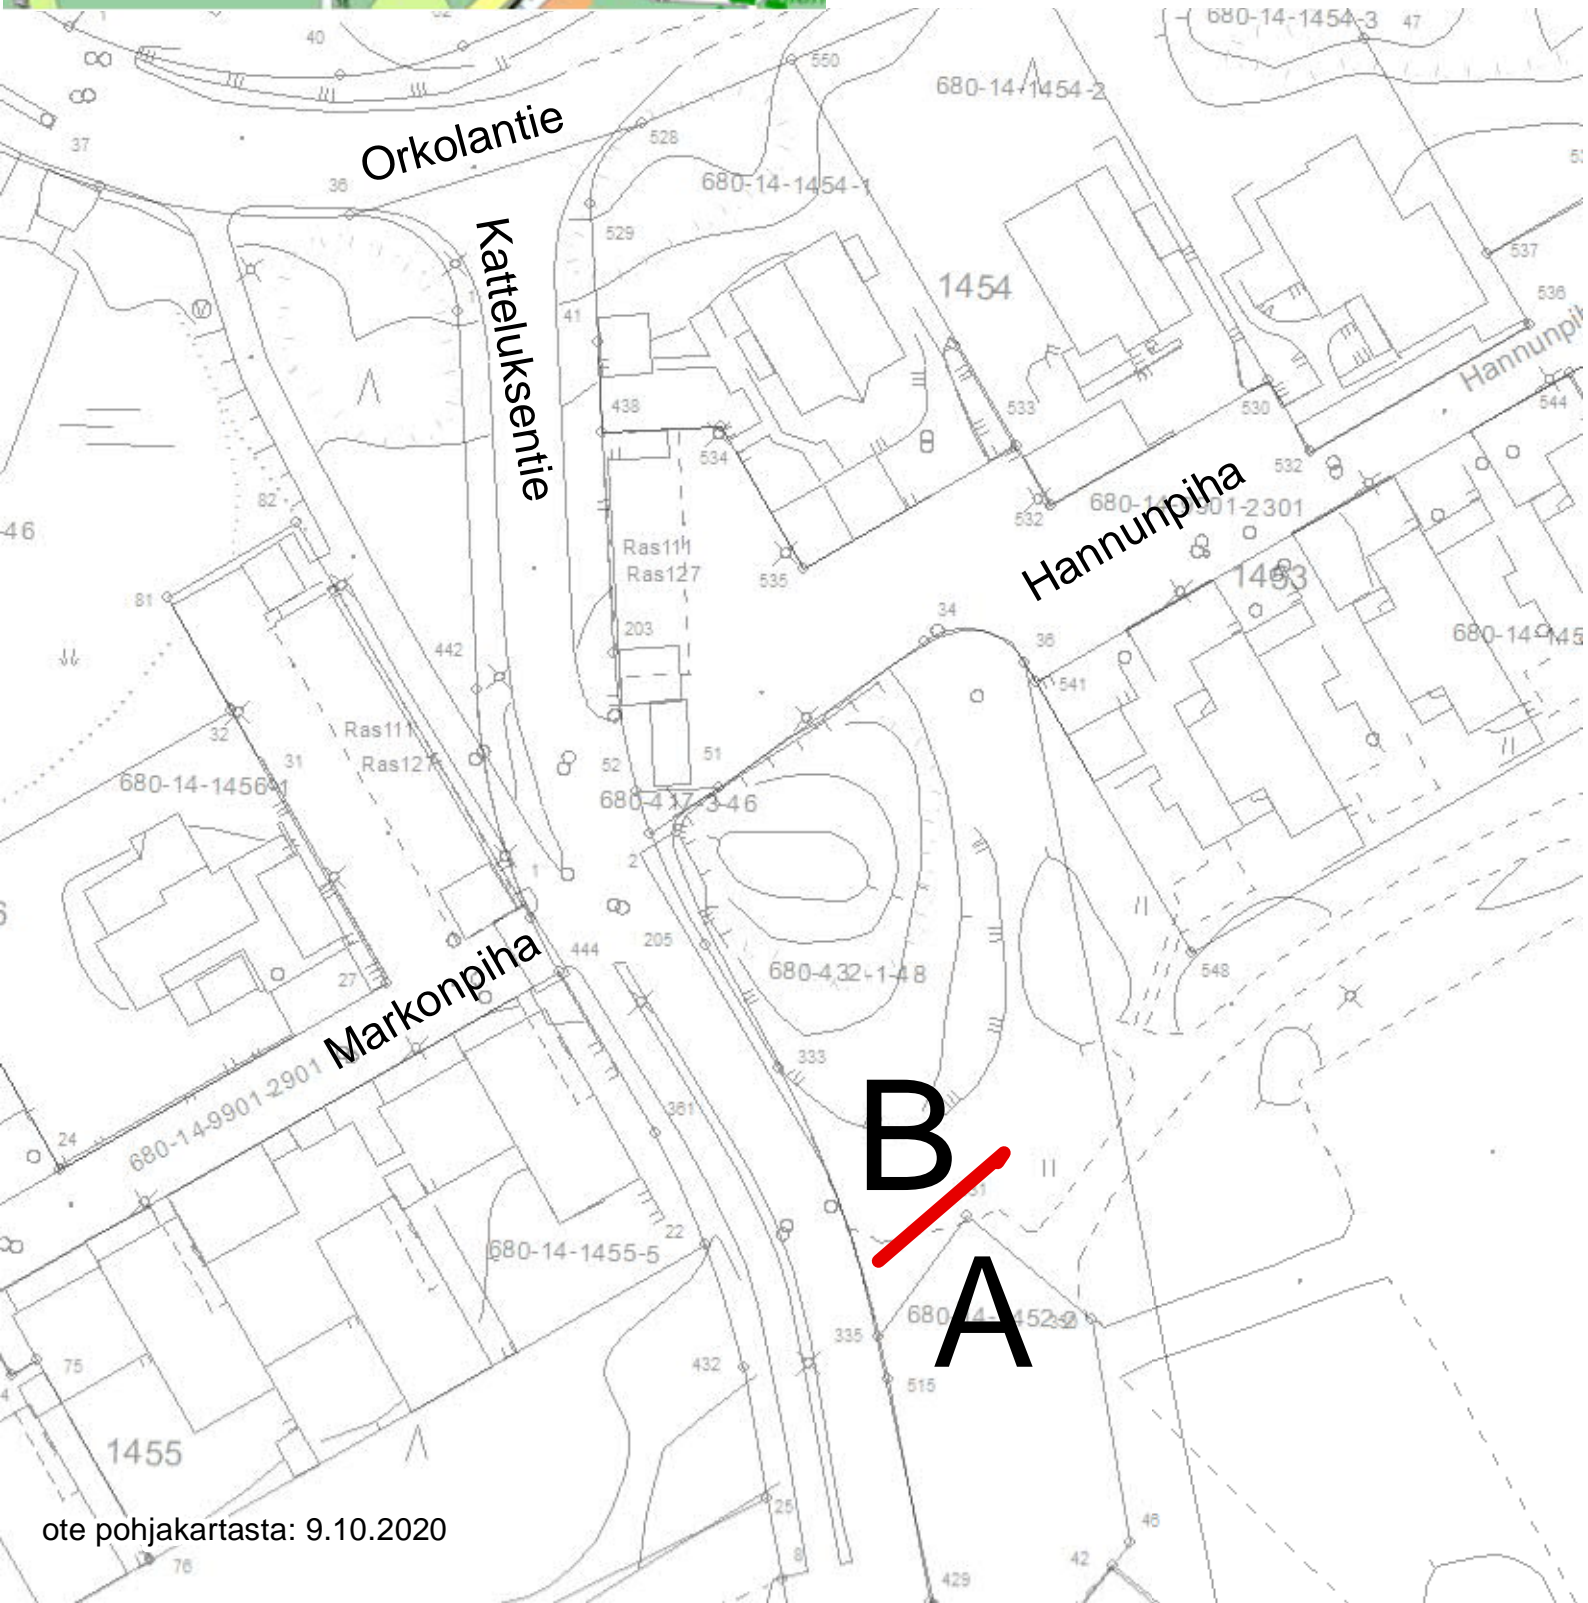

3 taulua (24 paikkaa)

Kaanaantie / Raisiontie

Vaalimainosteline

9

3 taulua (24 paikkaa)

Katteluksentie 16

Kaanaan pallokenttä

Vaalimainosteline

# 10

3 taulua (24 paikkaa)

Itäniityntie / suoja-alue

Vaalimainosteline

11

3 taulua (24 paikkaa)

Ihalantie / pallokenttä

Vaalimainosteline

# 12

3 taulua (24 paikkaa)

Vetikk Sarkamaantie / Vakkapuisto

Vaalimainosteline