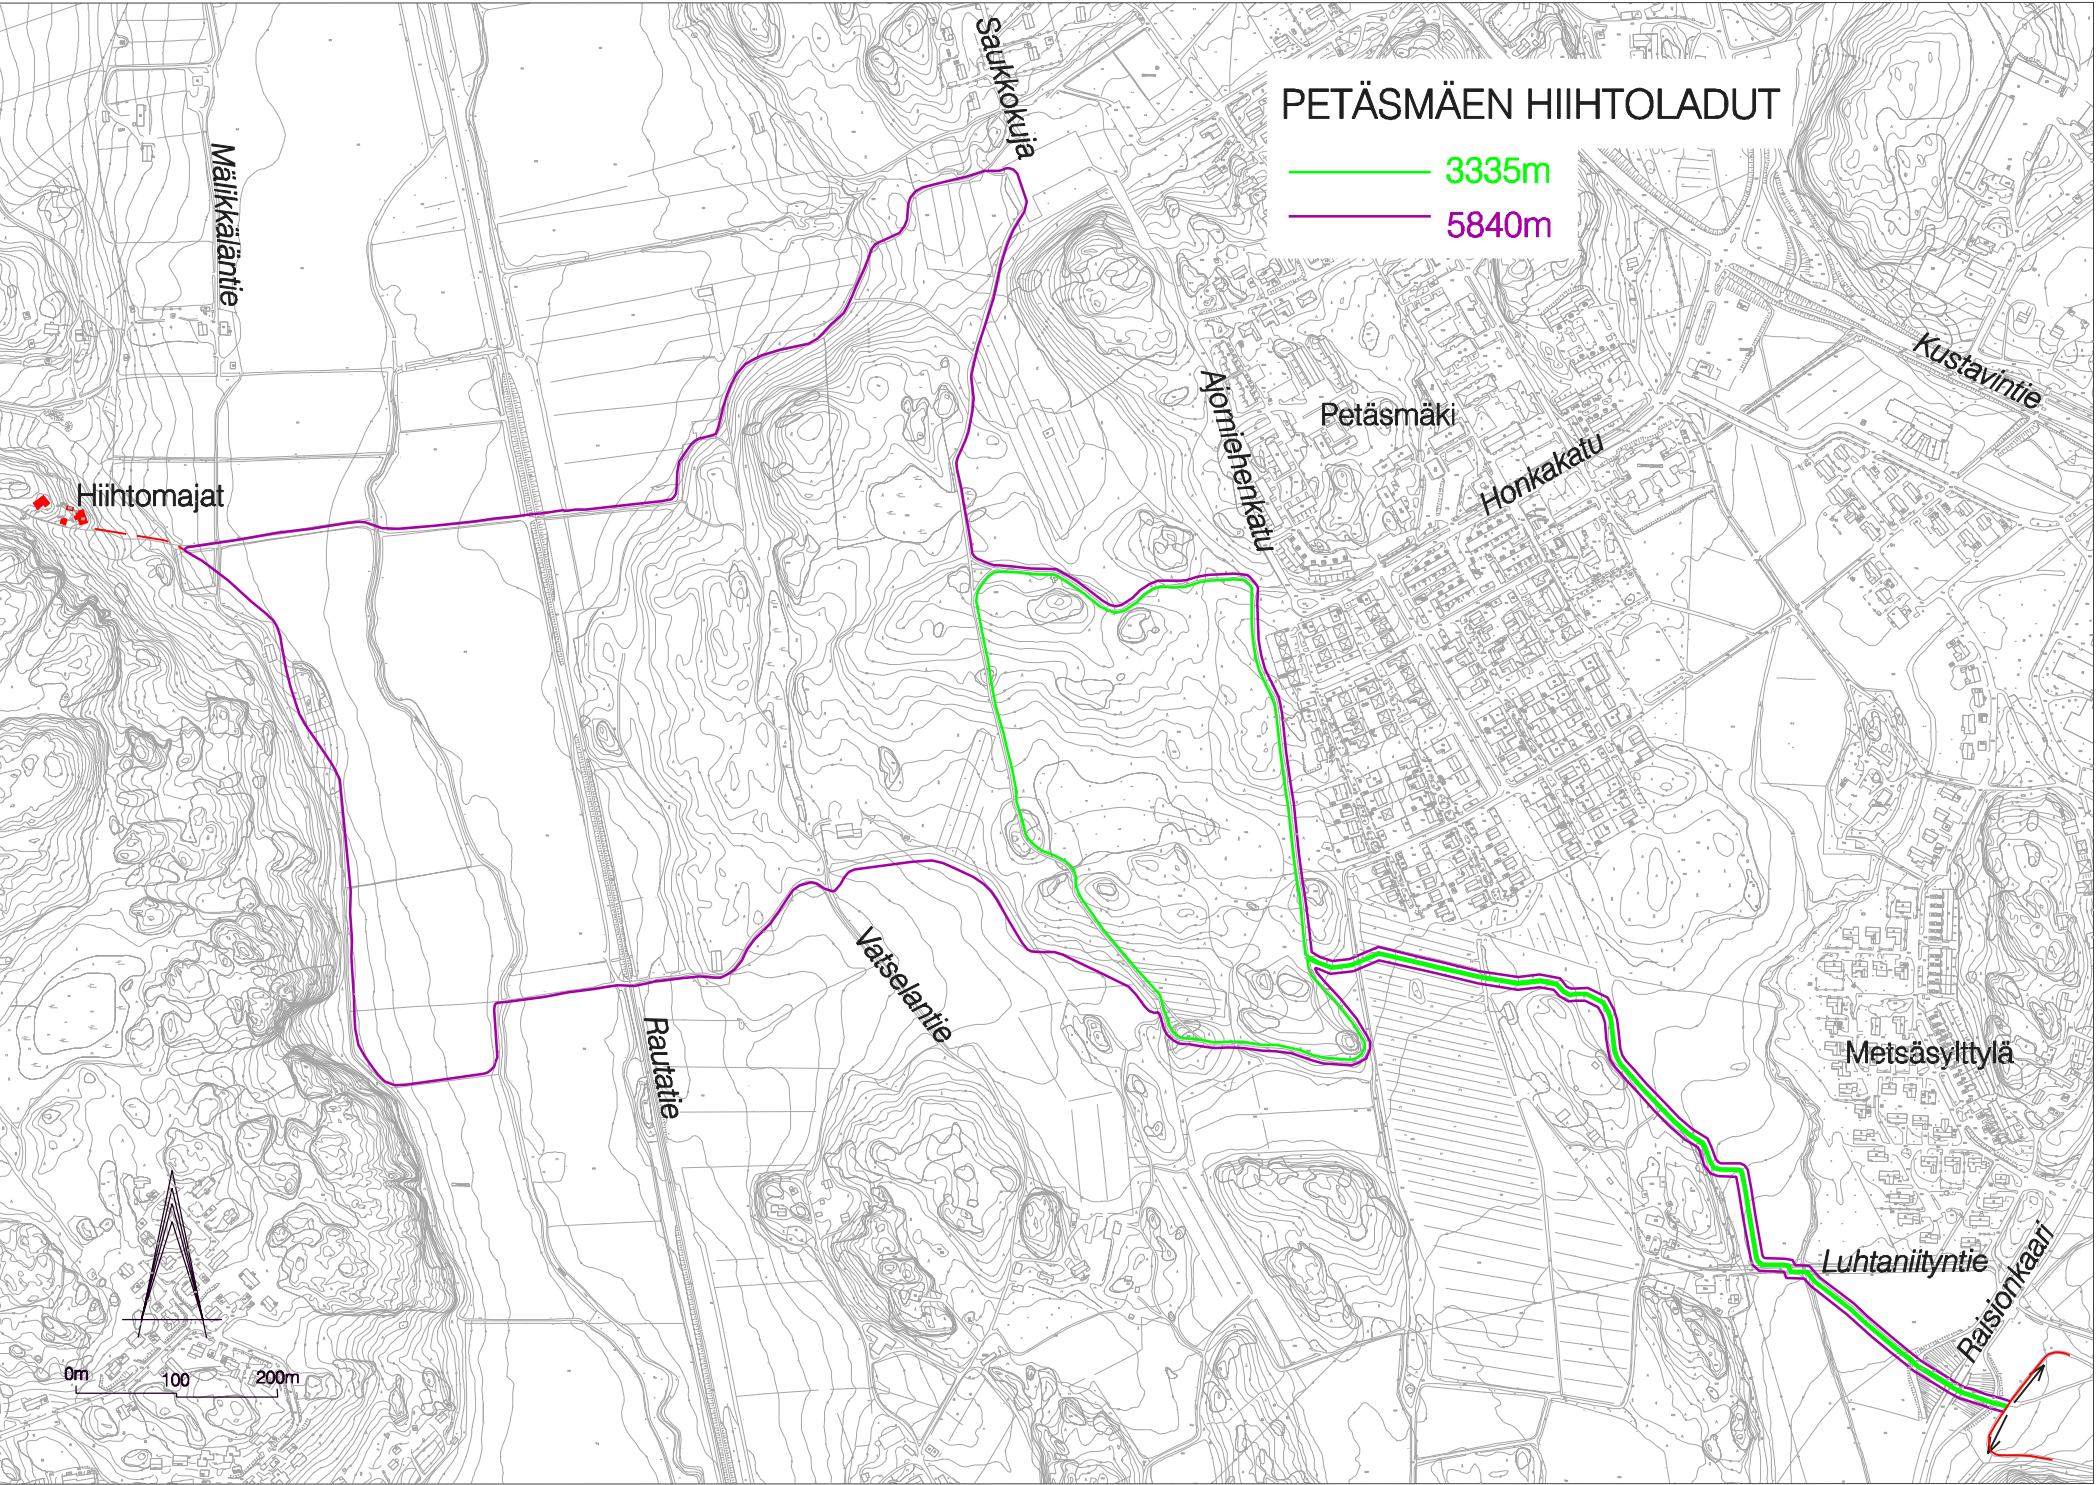

# PETÄSMÄEN HIIHTOLADUT

3335m

5840m

Hiihtomajat

Saukkokujia

Mäikkäläntie

Ajoniehentienkatu

Petäsmäki

Honkakatu

Kustavintie

Rautatie

Väisälentie

Metsäsylttilä

Luhtaniityntie

Raisionkatu

0m 100 200m