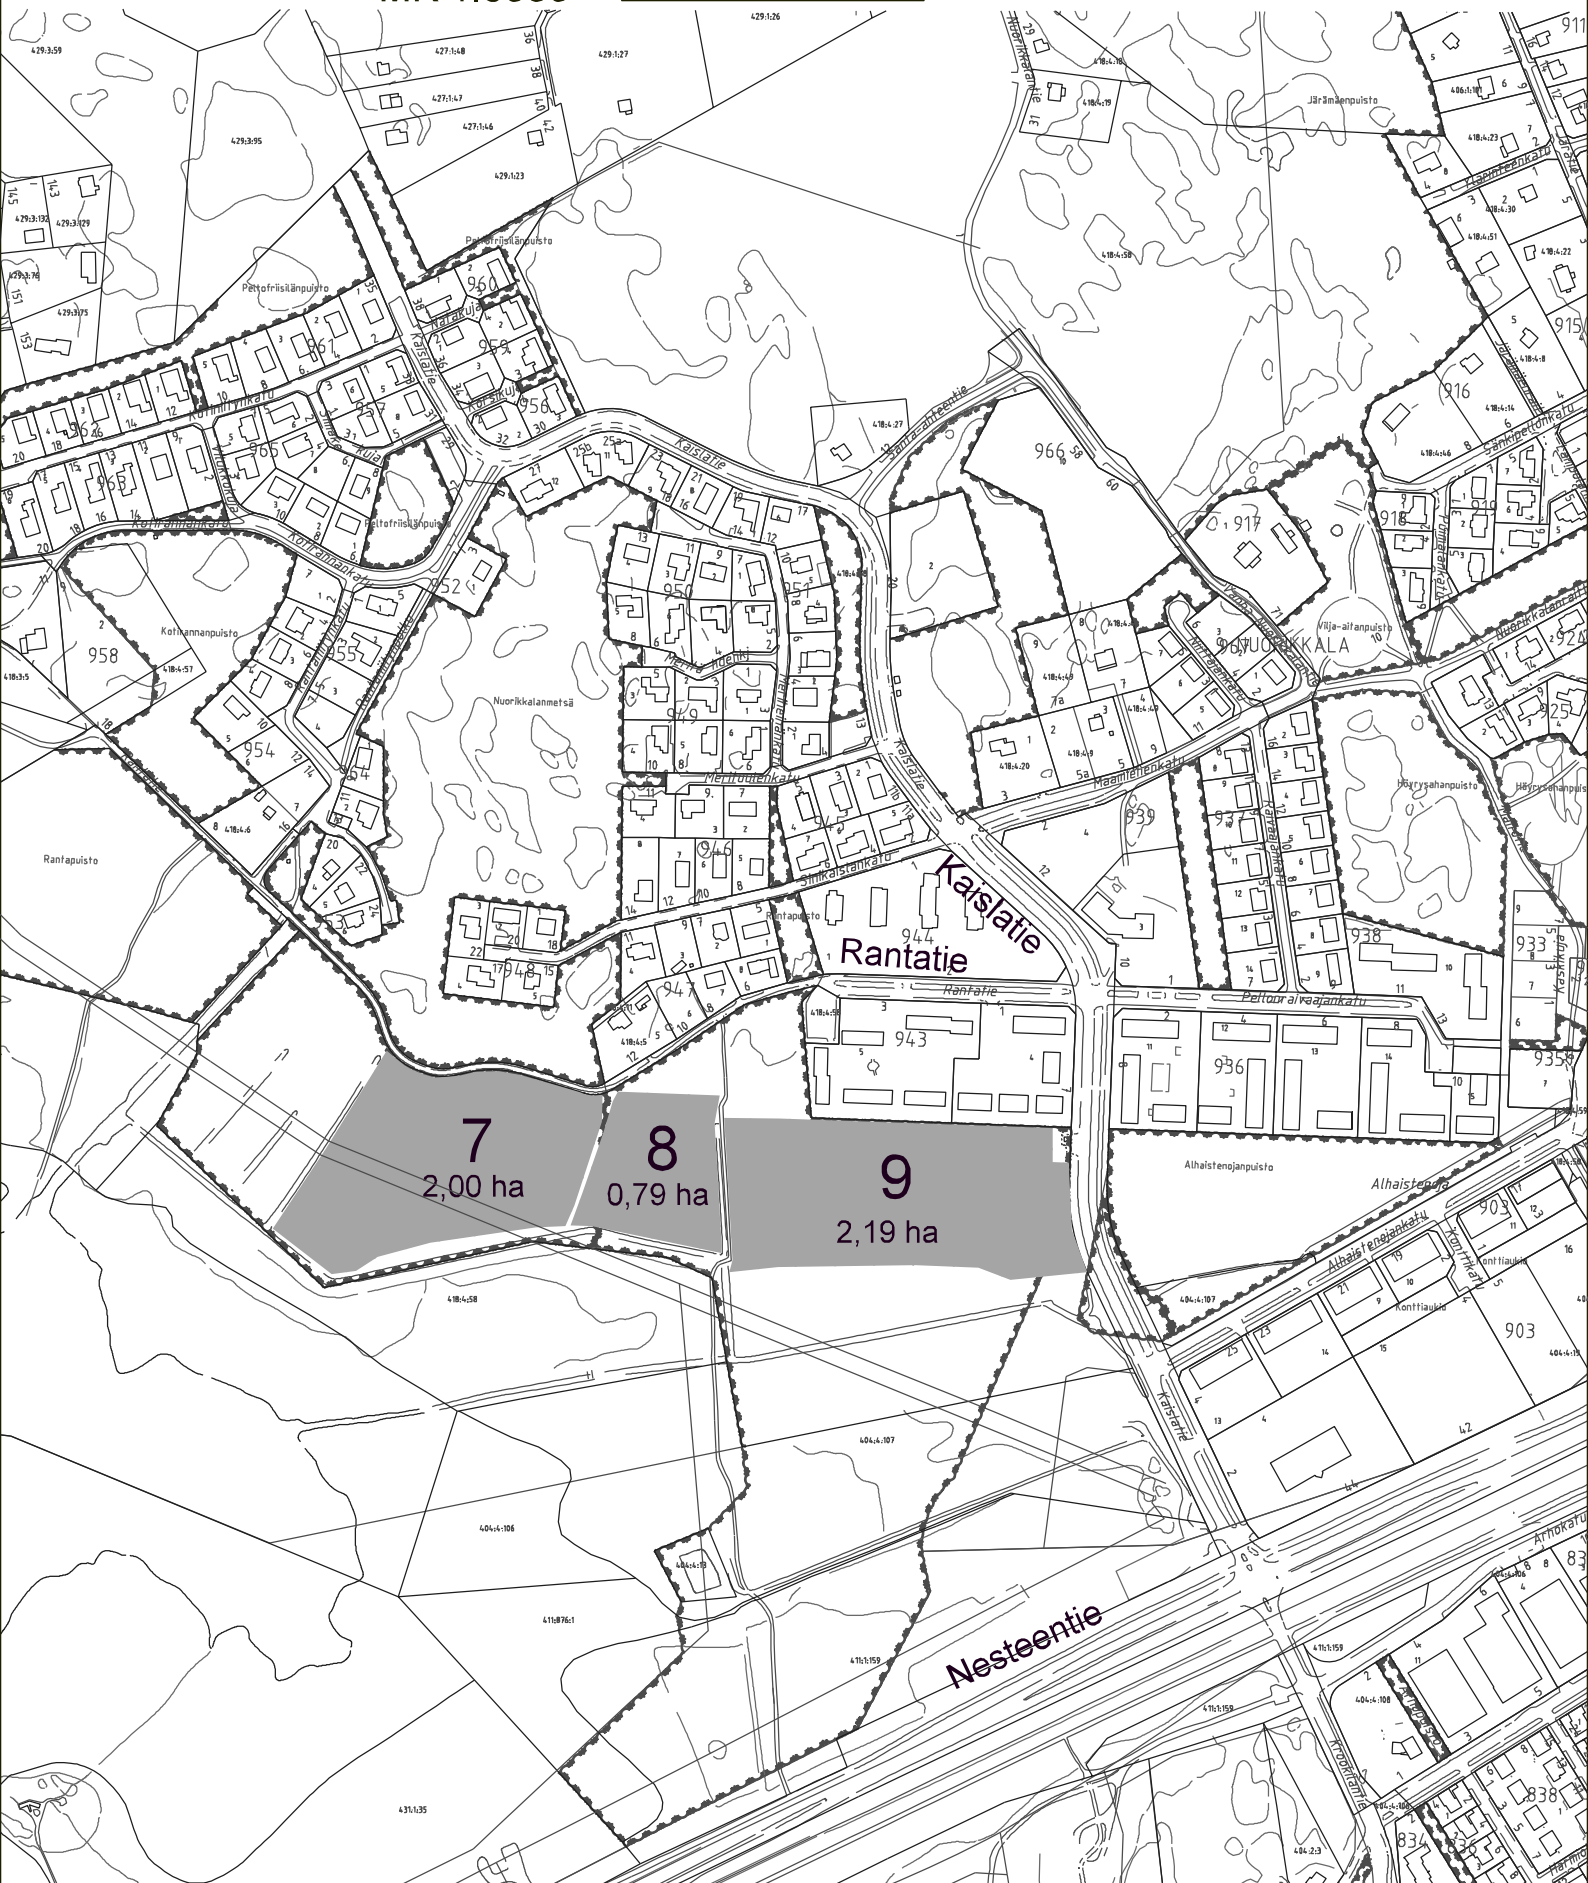

Liitekarta vuokrattavista peltoalueista 2024-2028

Vuokra-alue 7, 8 ja 9

MK 1:5000