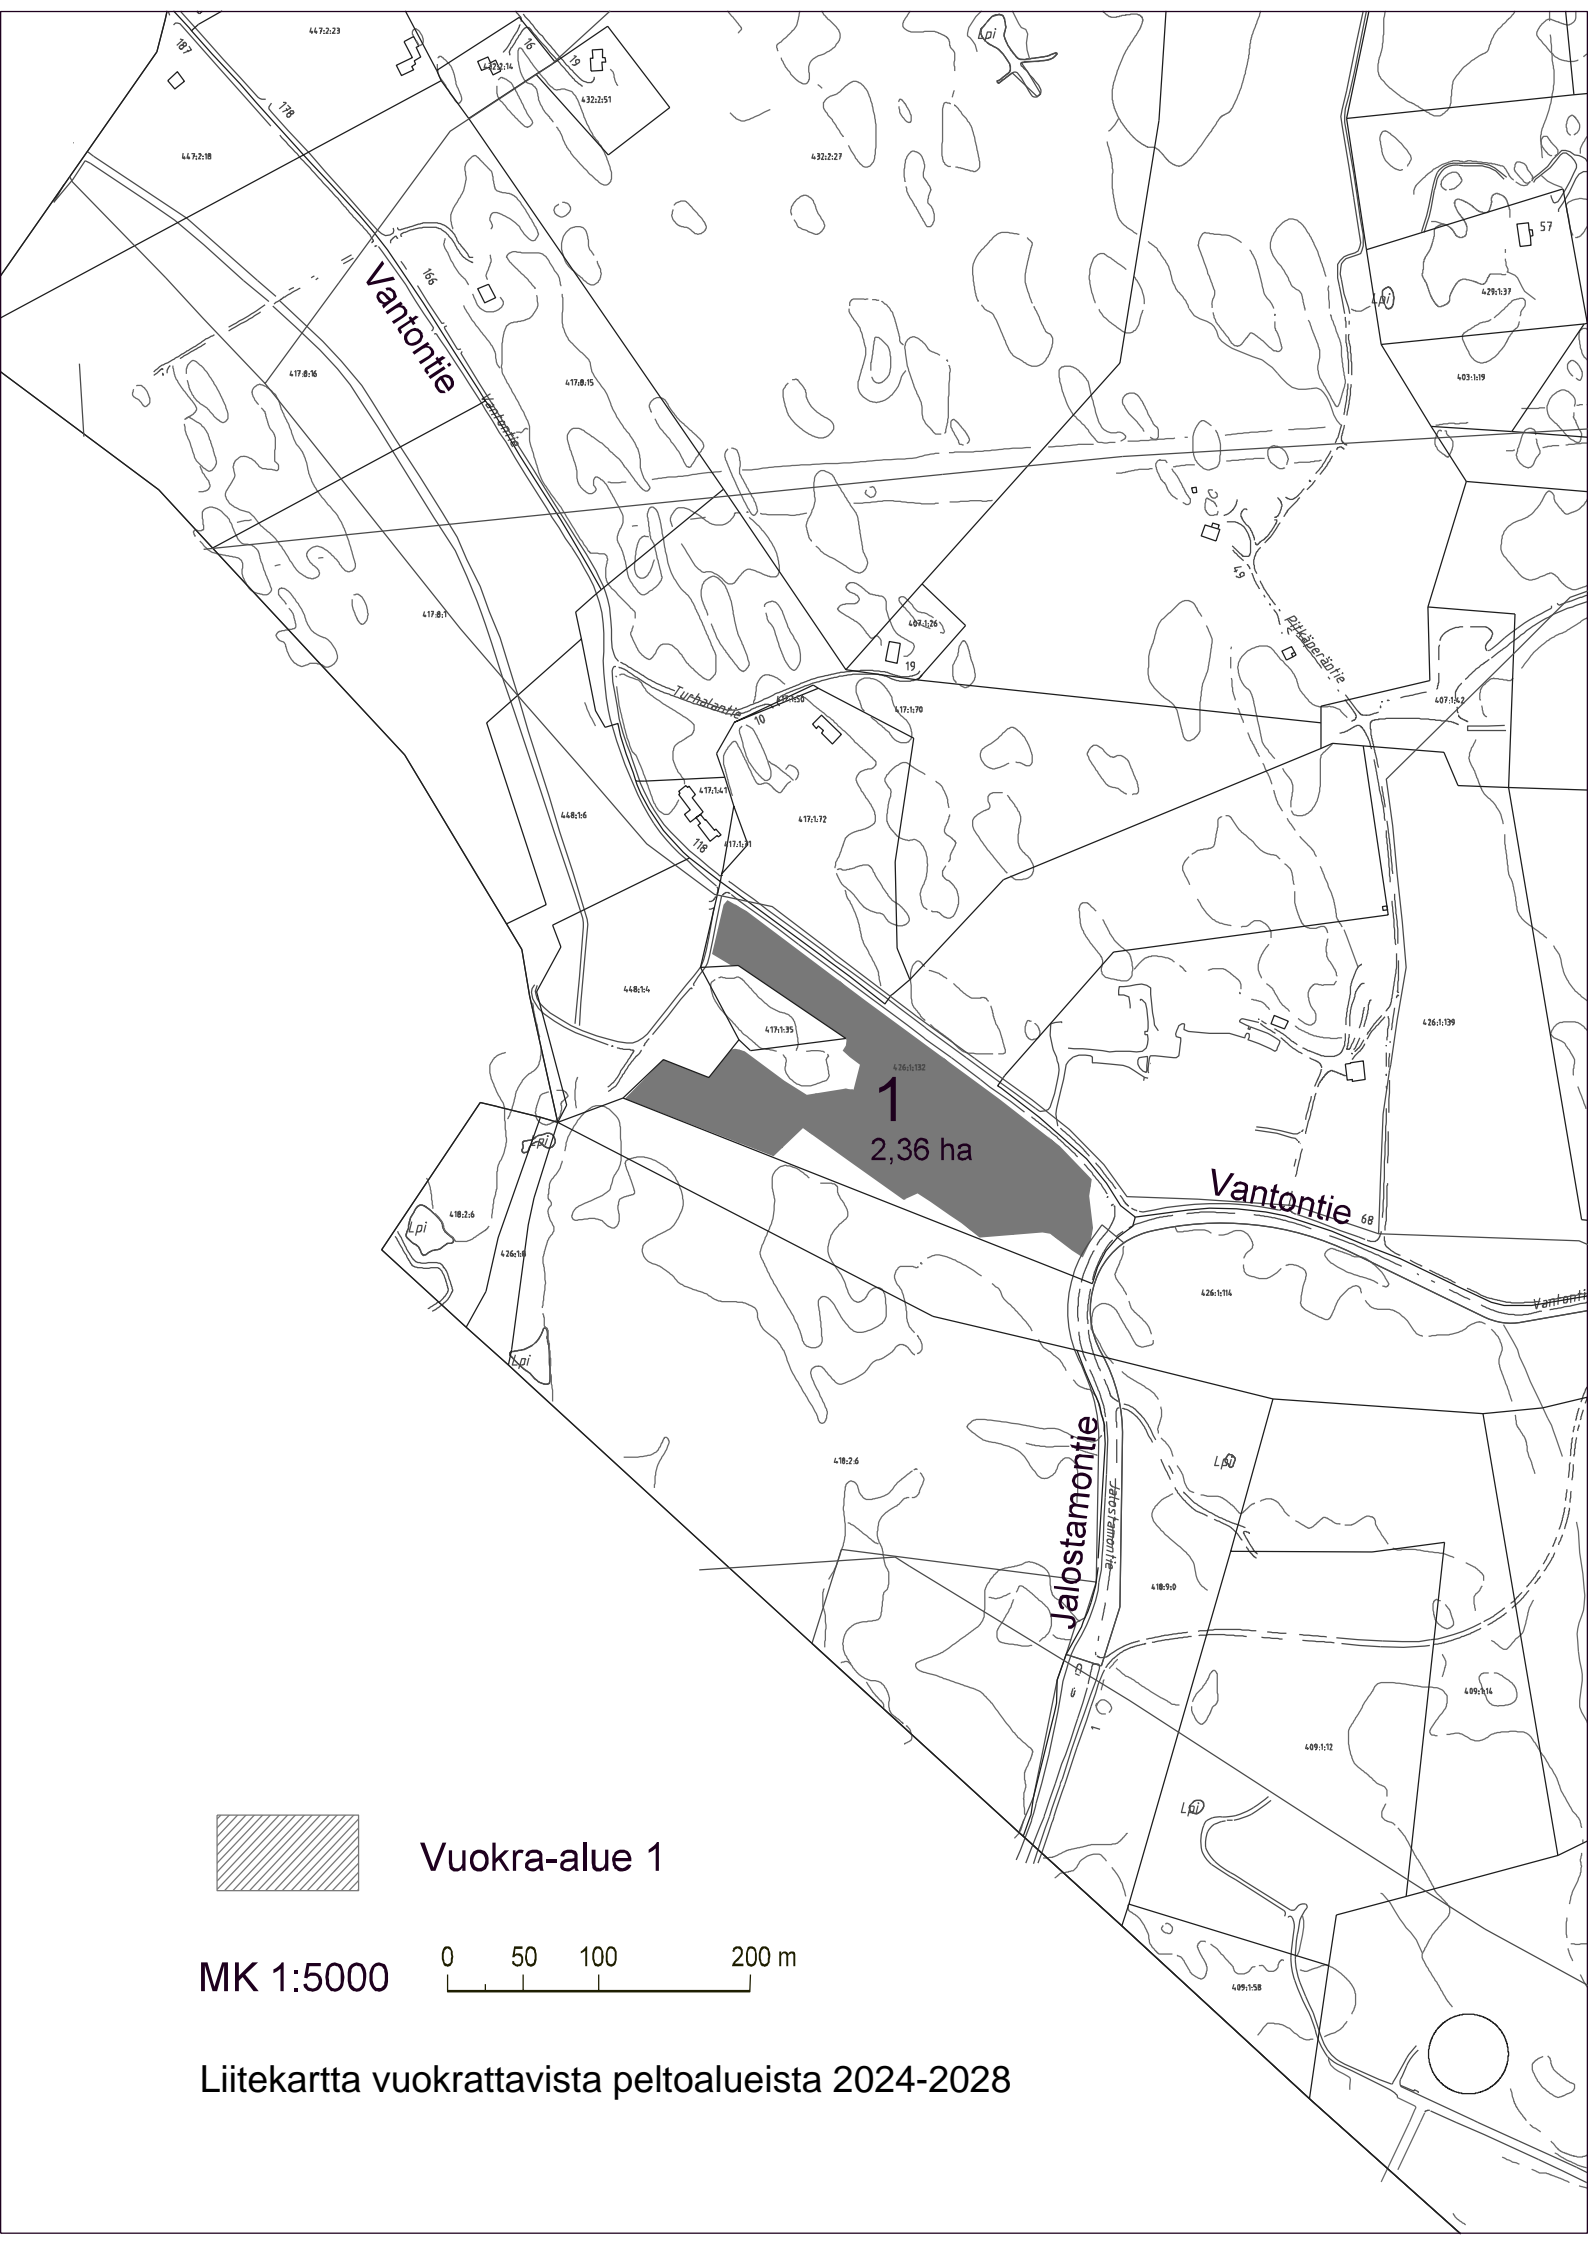

KARTTA
Raision kaupungin omistamista
vuokrattavista peltopalstoista
ajalle 1.1.2024 - 31.12.2028

Vuokra-alue 1

MK 1:5000

Liitekartta vuokrattavista peltoalueista 2024-2028

Liitekartta vuokrattavista peltoalueista 2024-2028