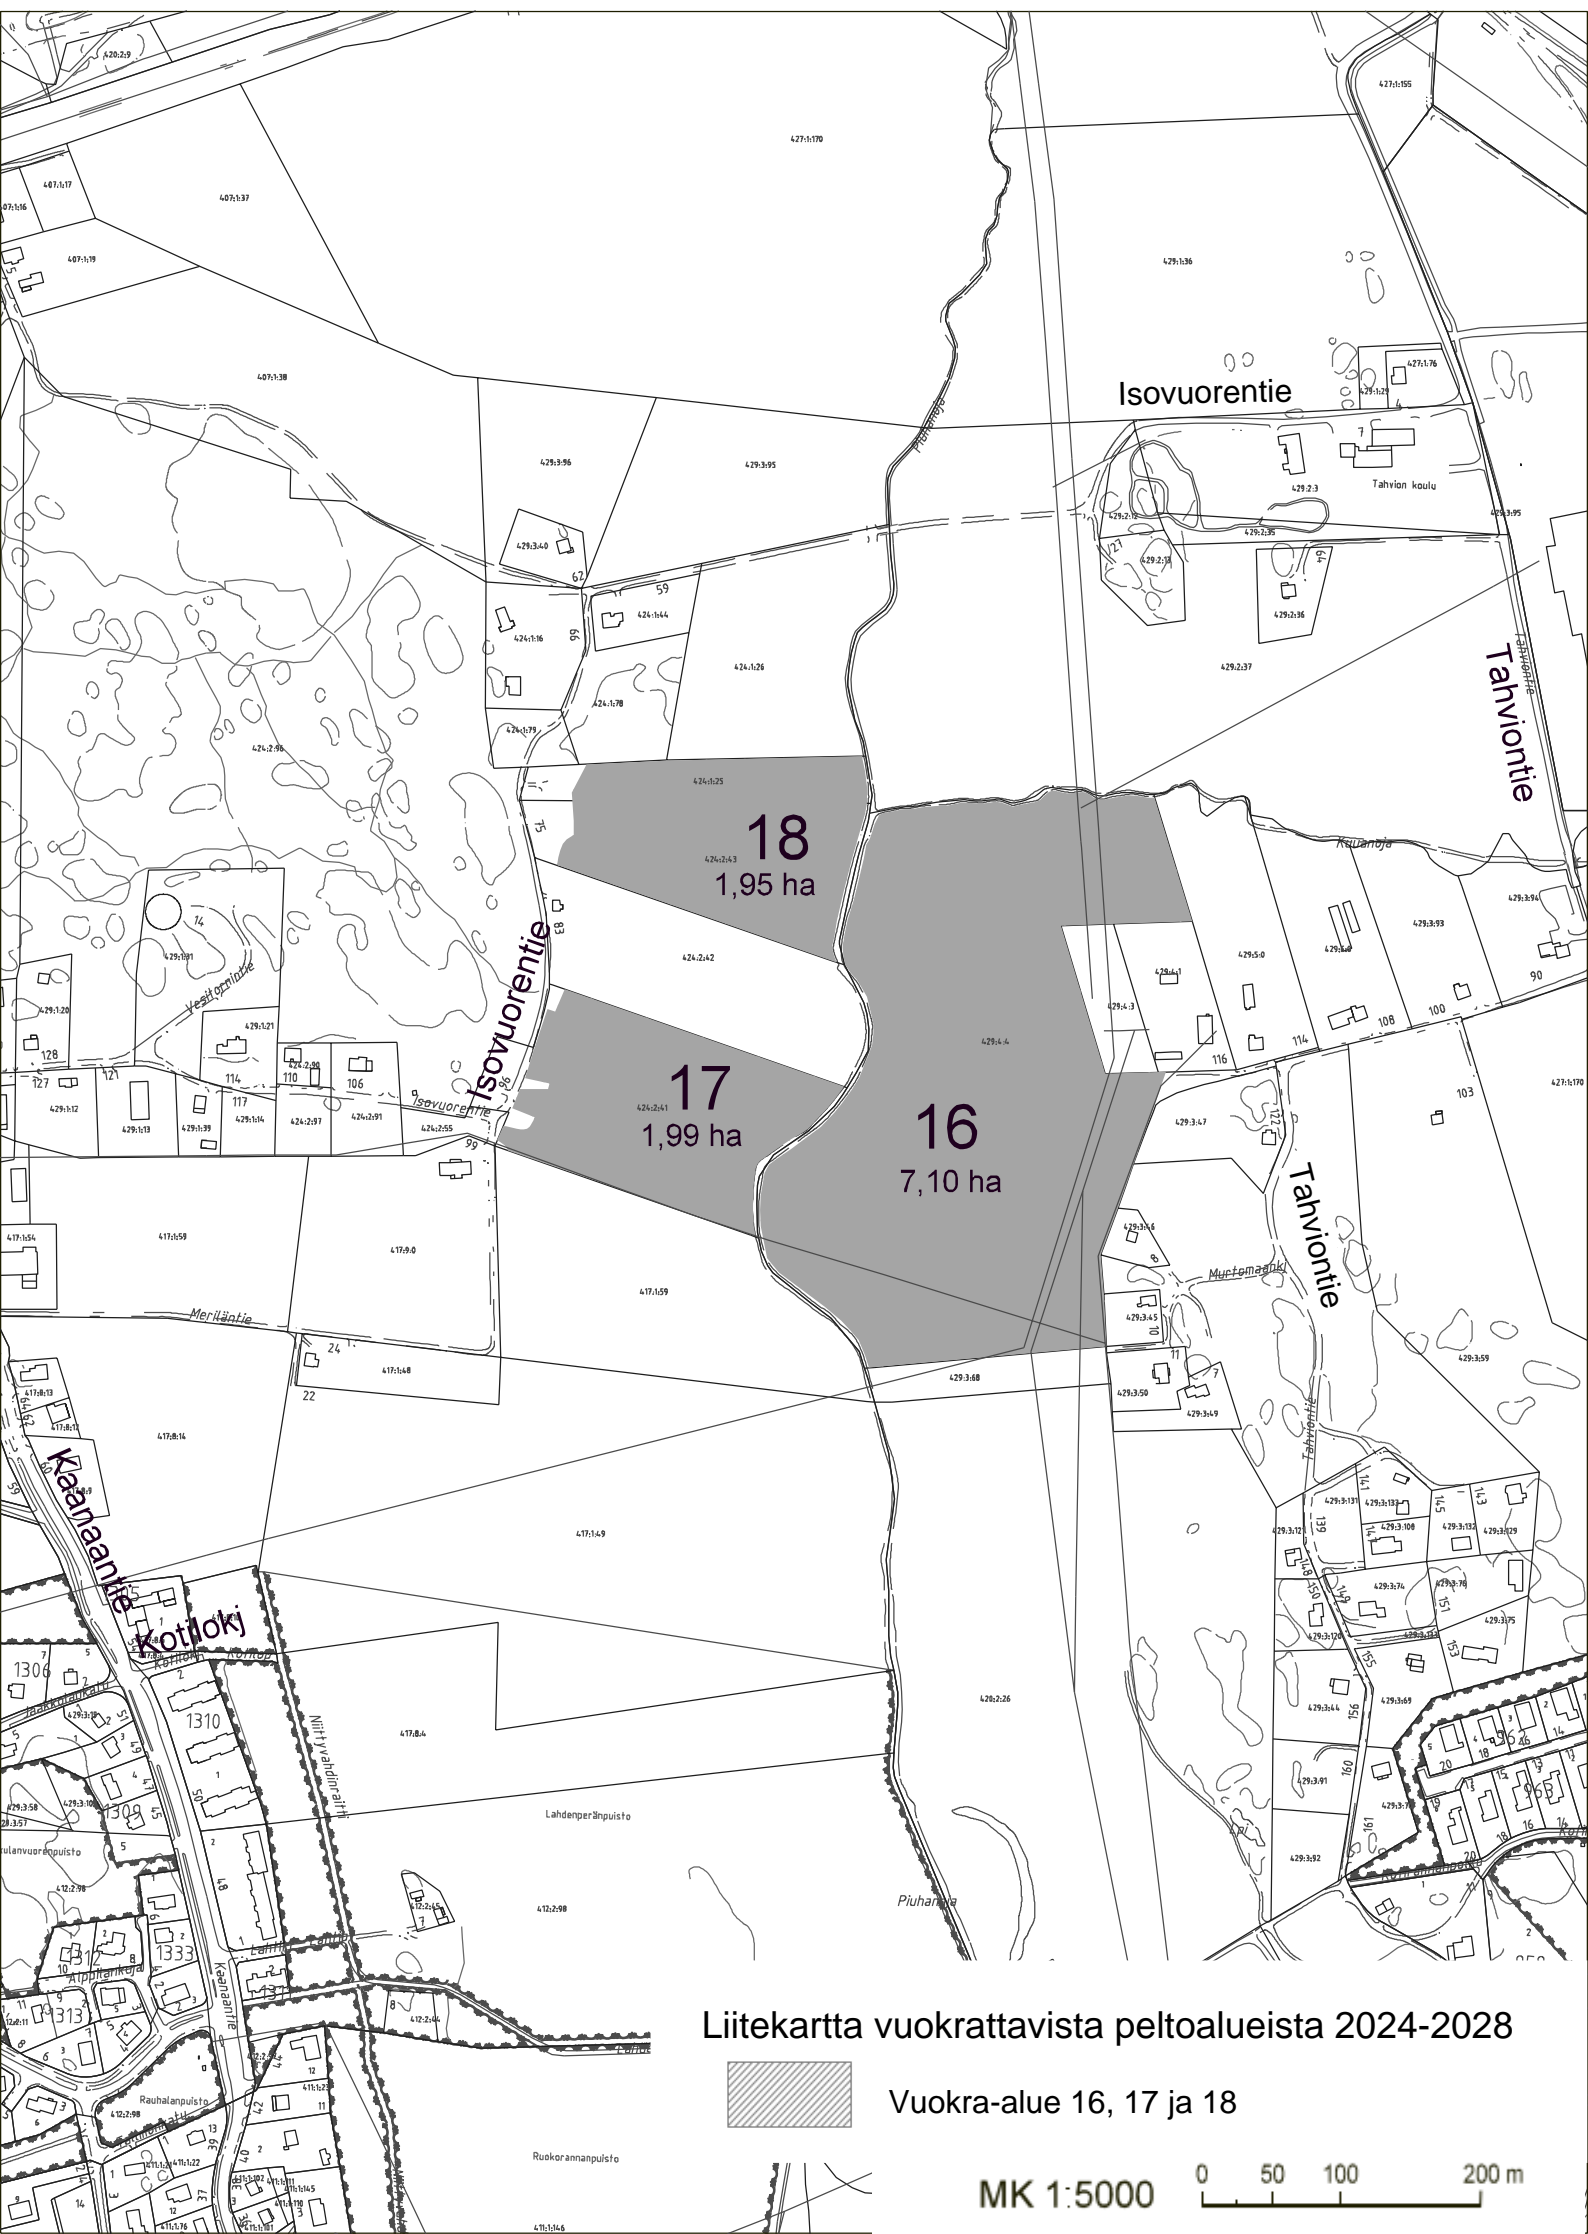

Liitekartta vuokrattavista peltoalueista 2024-2028

Vuokra-alue 16, 17 ja 18

MK 1:5000