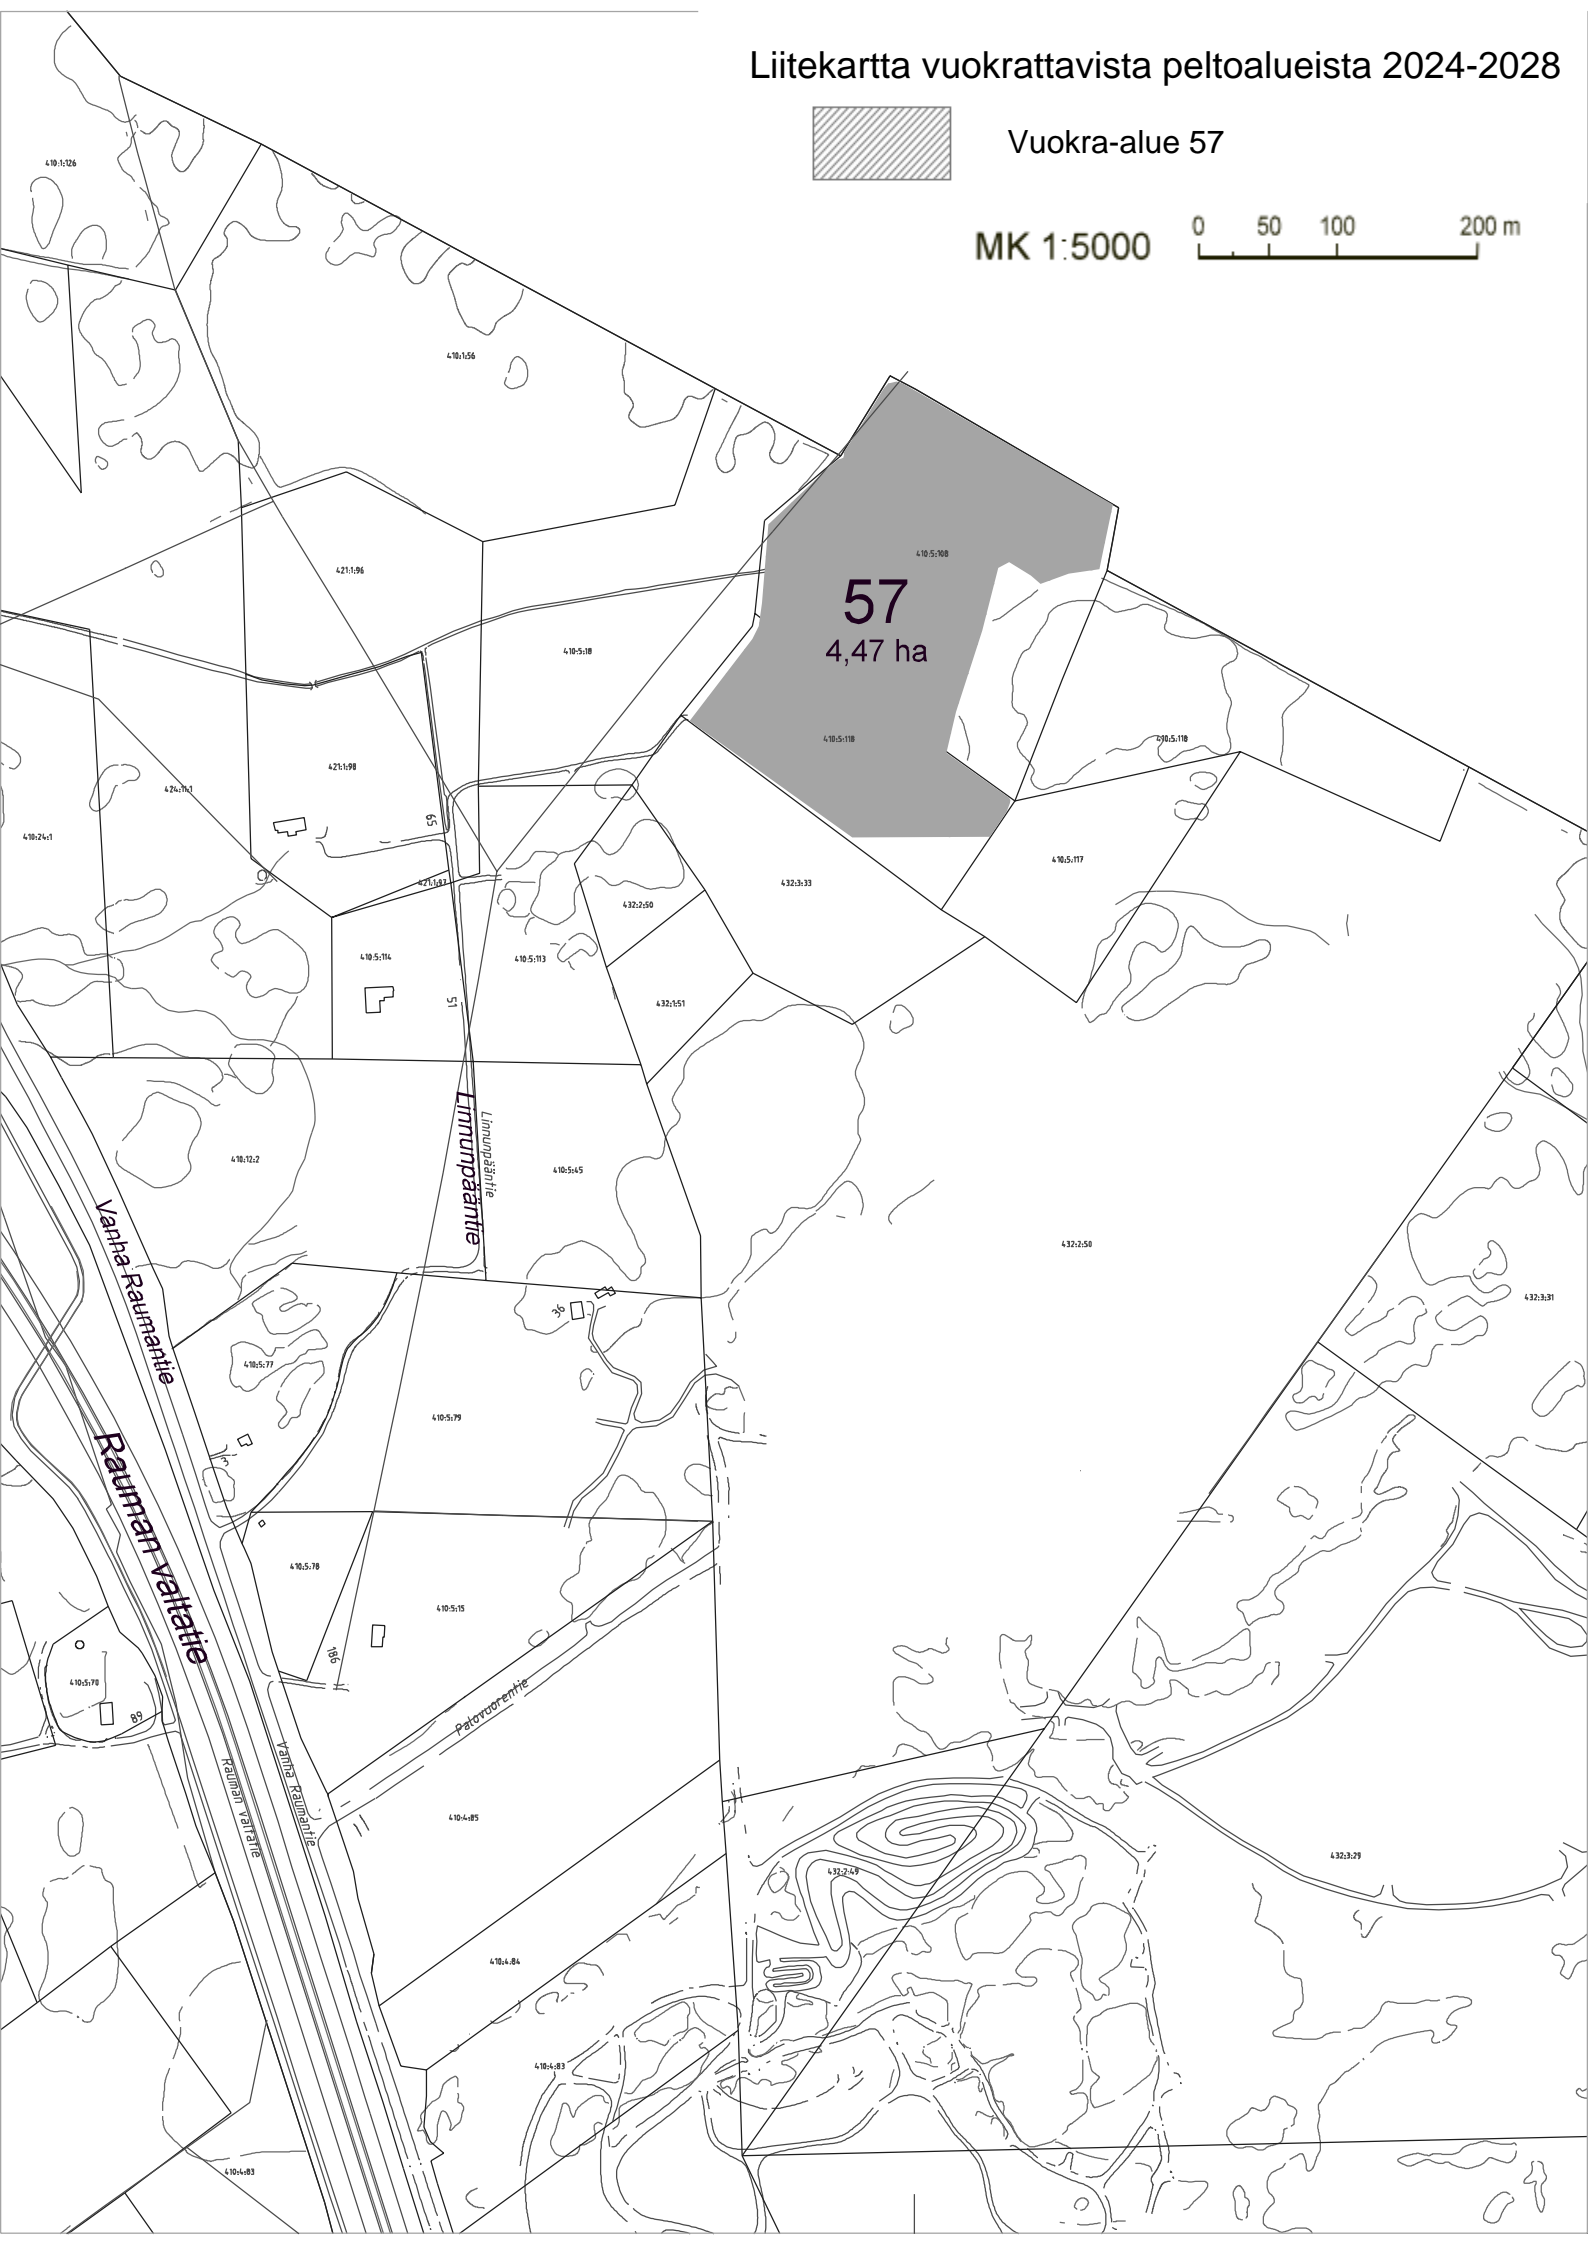

Liitekarta vuokrattavista peltoalueista 2024-2028

Vuokra-alue 57

MK 1:5000