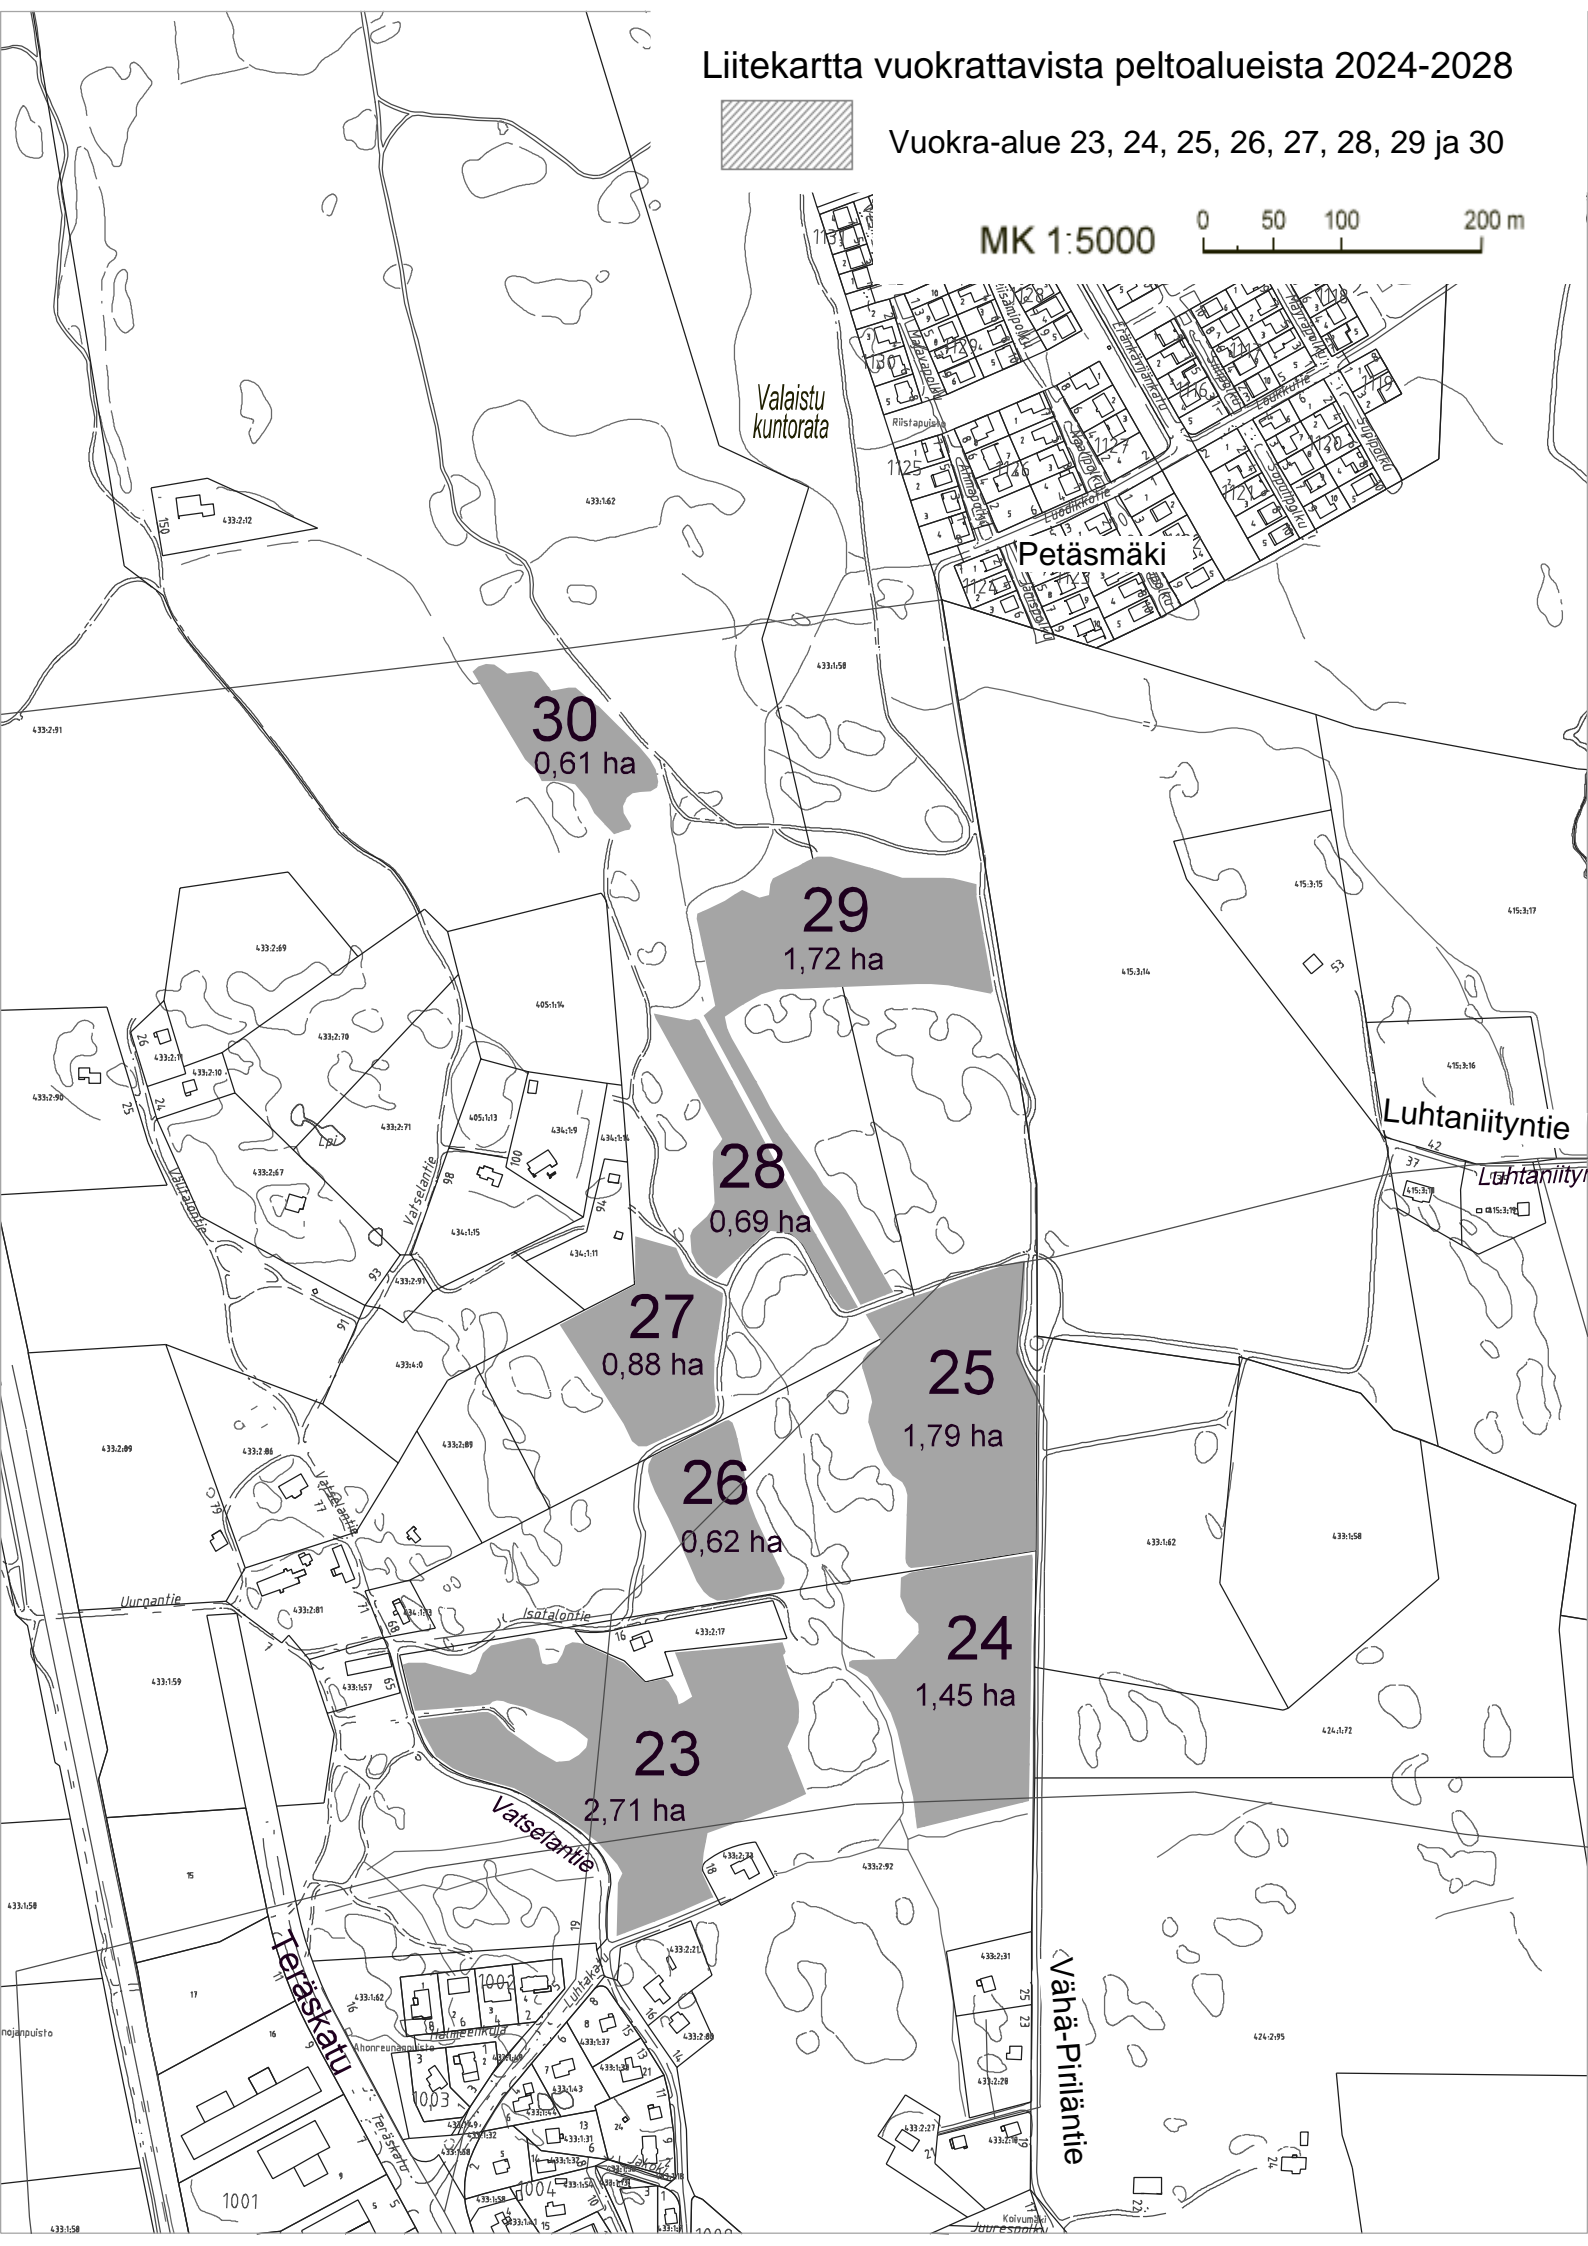

MK 1:5000

0 50 100 200 m

Liitekartta vuokrattavista peltoalueista 2024-2028

Vuokra-alue 23, 24, 25, 26, 27, 28, 29 ja 30

MK 1:5000

30
0,61 ha

29
1,72 ha

28
0,69 ha