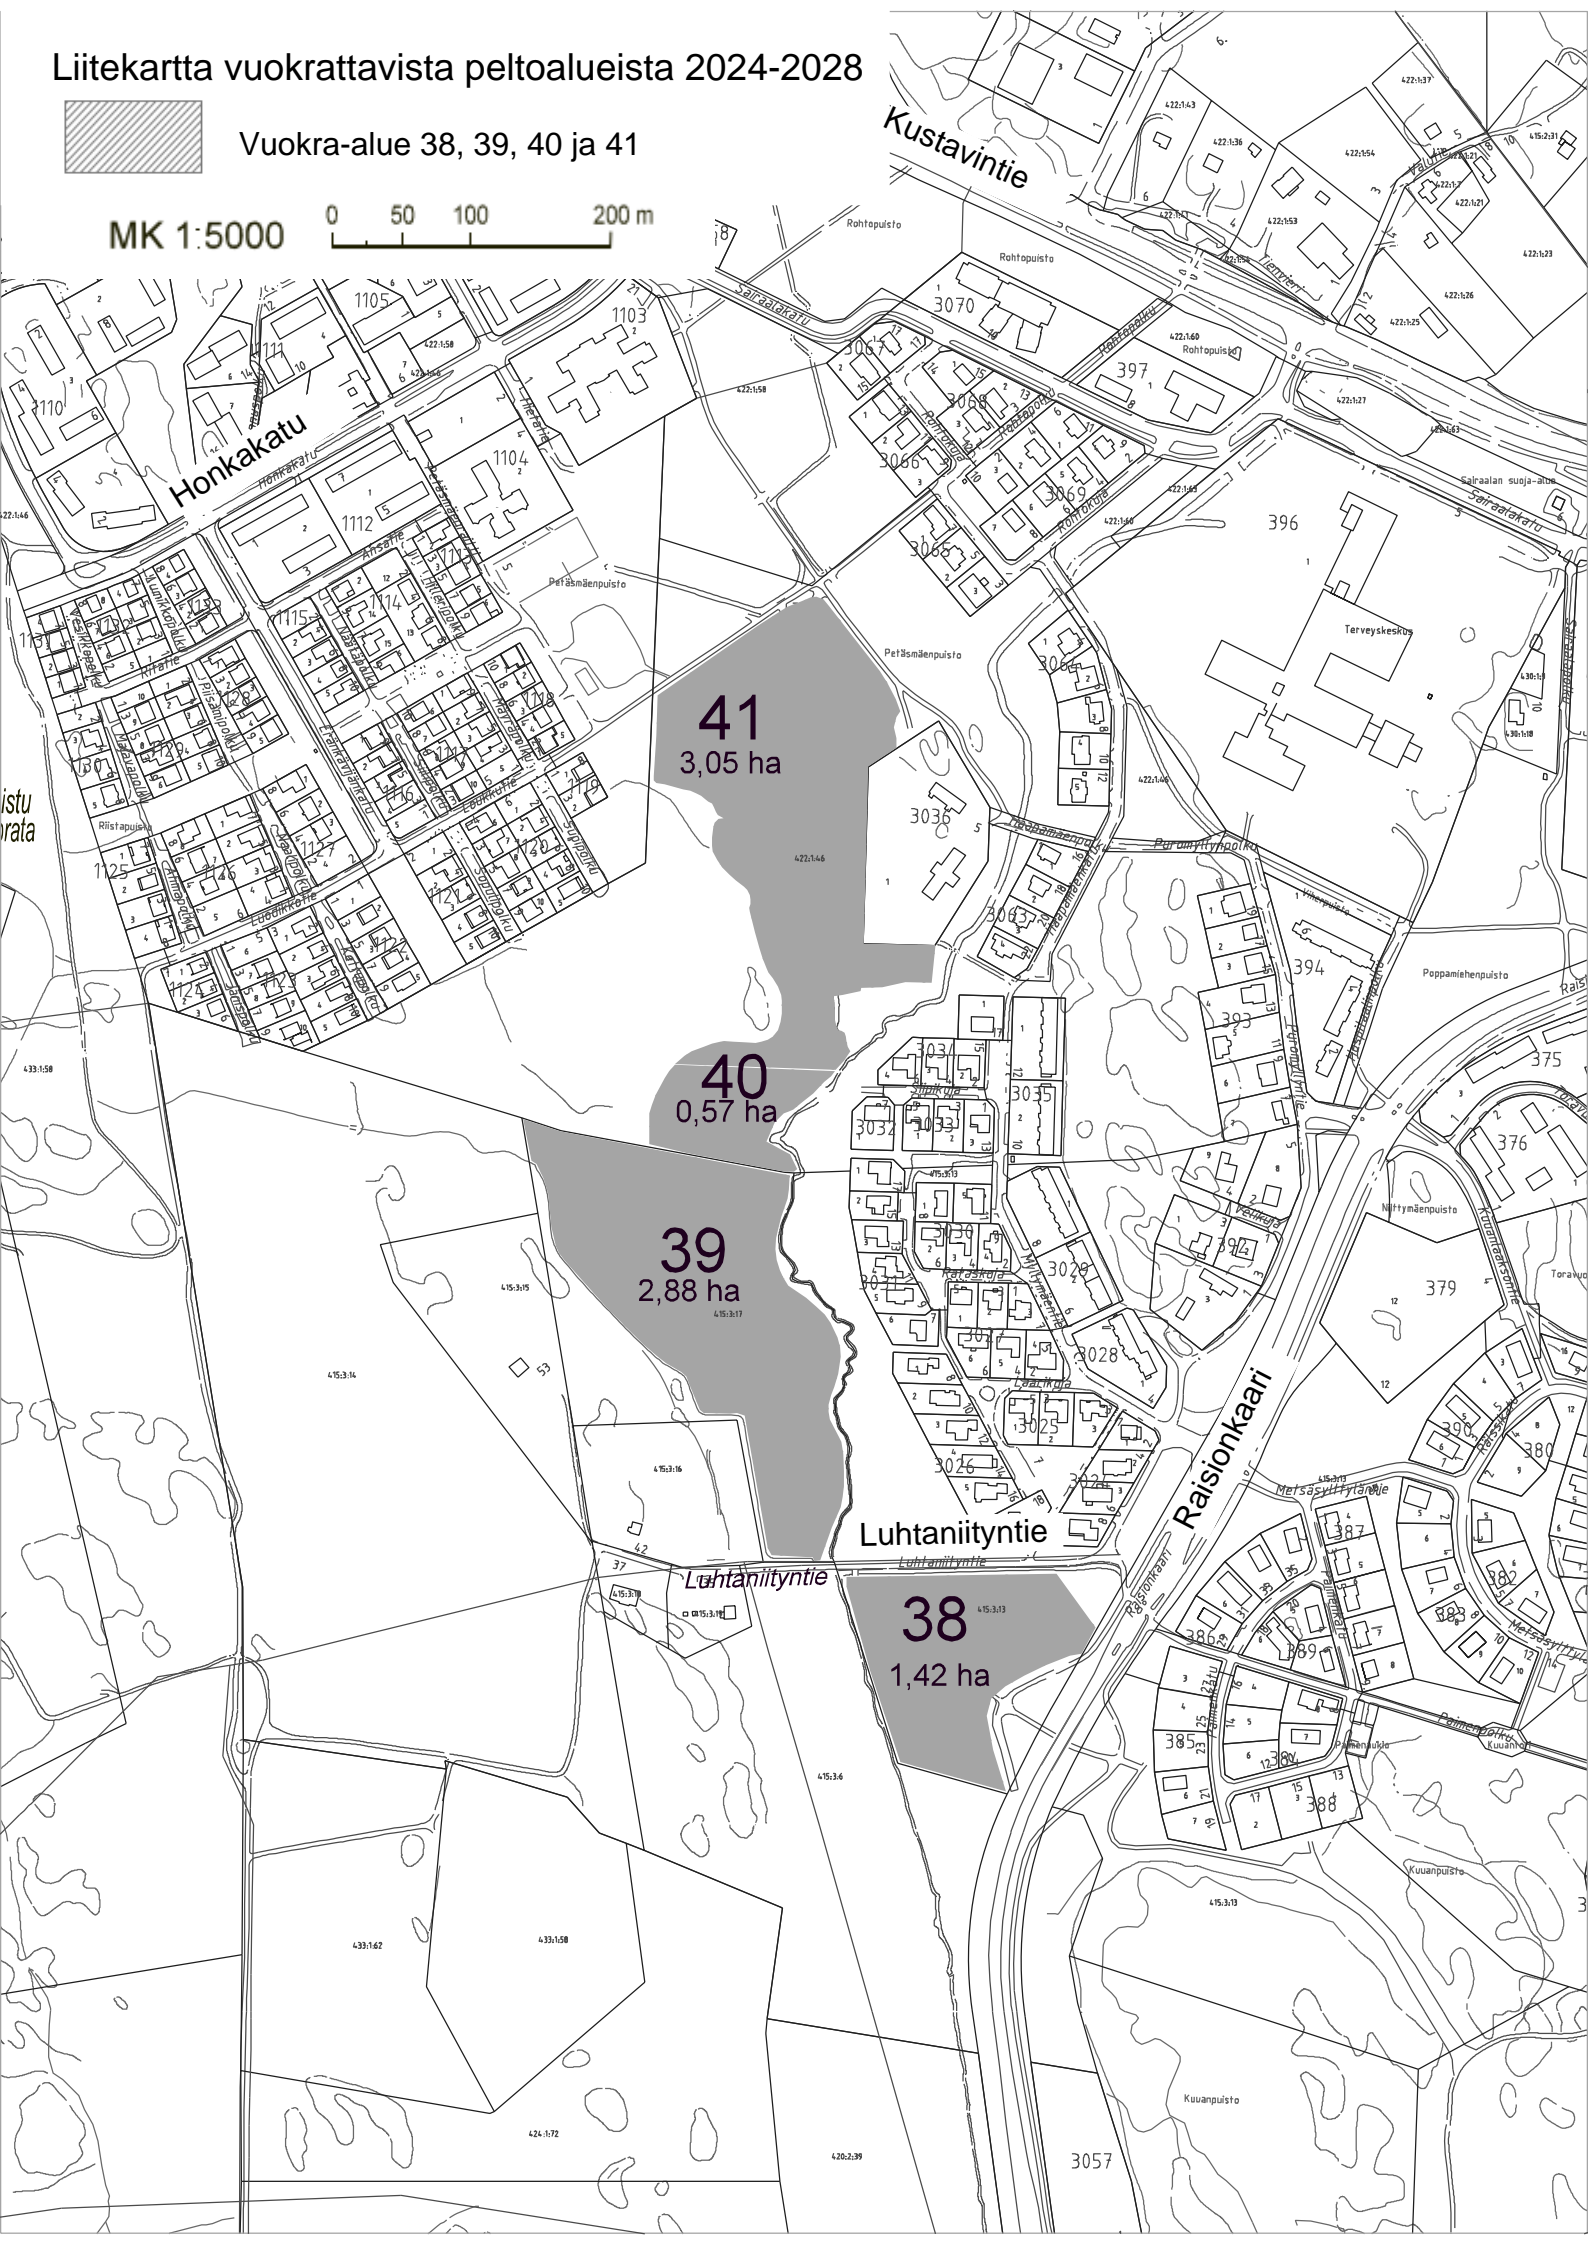

Koivumäki
Järvespöytä

Liitekartta vuokrattavista peltoalueista 2024-2028

Vuokra-alue 34

MK 1:5000

Liitekartta vuokrattavista peltoalueista 2024-2028

Vuokra-alue 38, 39, 40 ja 41

MK 1:5000

41
3,05 ha

40
0,57 ha

39
2,88 ha

38
1,42 ha

Liitekarta vuokrattavista peltoalueista 2024-2028

Vuokra-alue 42, 43, 44 ja 45

MK 1:5000

Liitekartta vuokrattavista peltoalueista 2024-2028

Vuokra-alue 46, 47, 48, 49 ja 50

MK 1:5000 0 50 100 200 m

Liitekartta vuokrattavista peltoalueista 2024-2028

Vuokra-alue 52, 53, 54, 55 ja 56

MK 1:5000

56
1,81 ha

55
0,57 ha

54
0,30 ha

53
1,70 ha