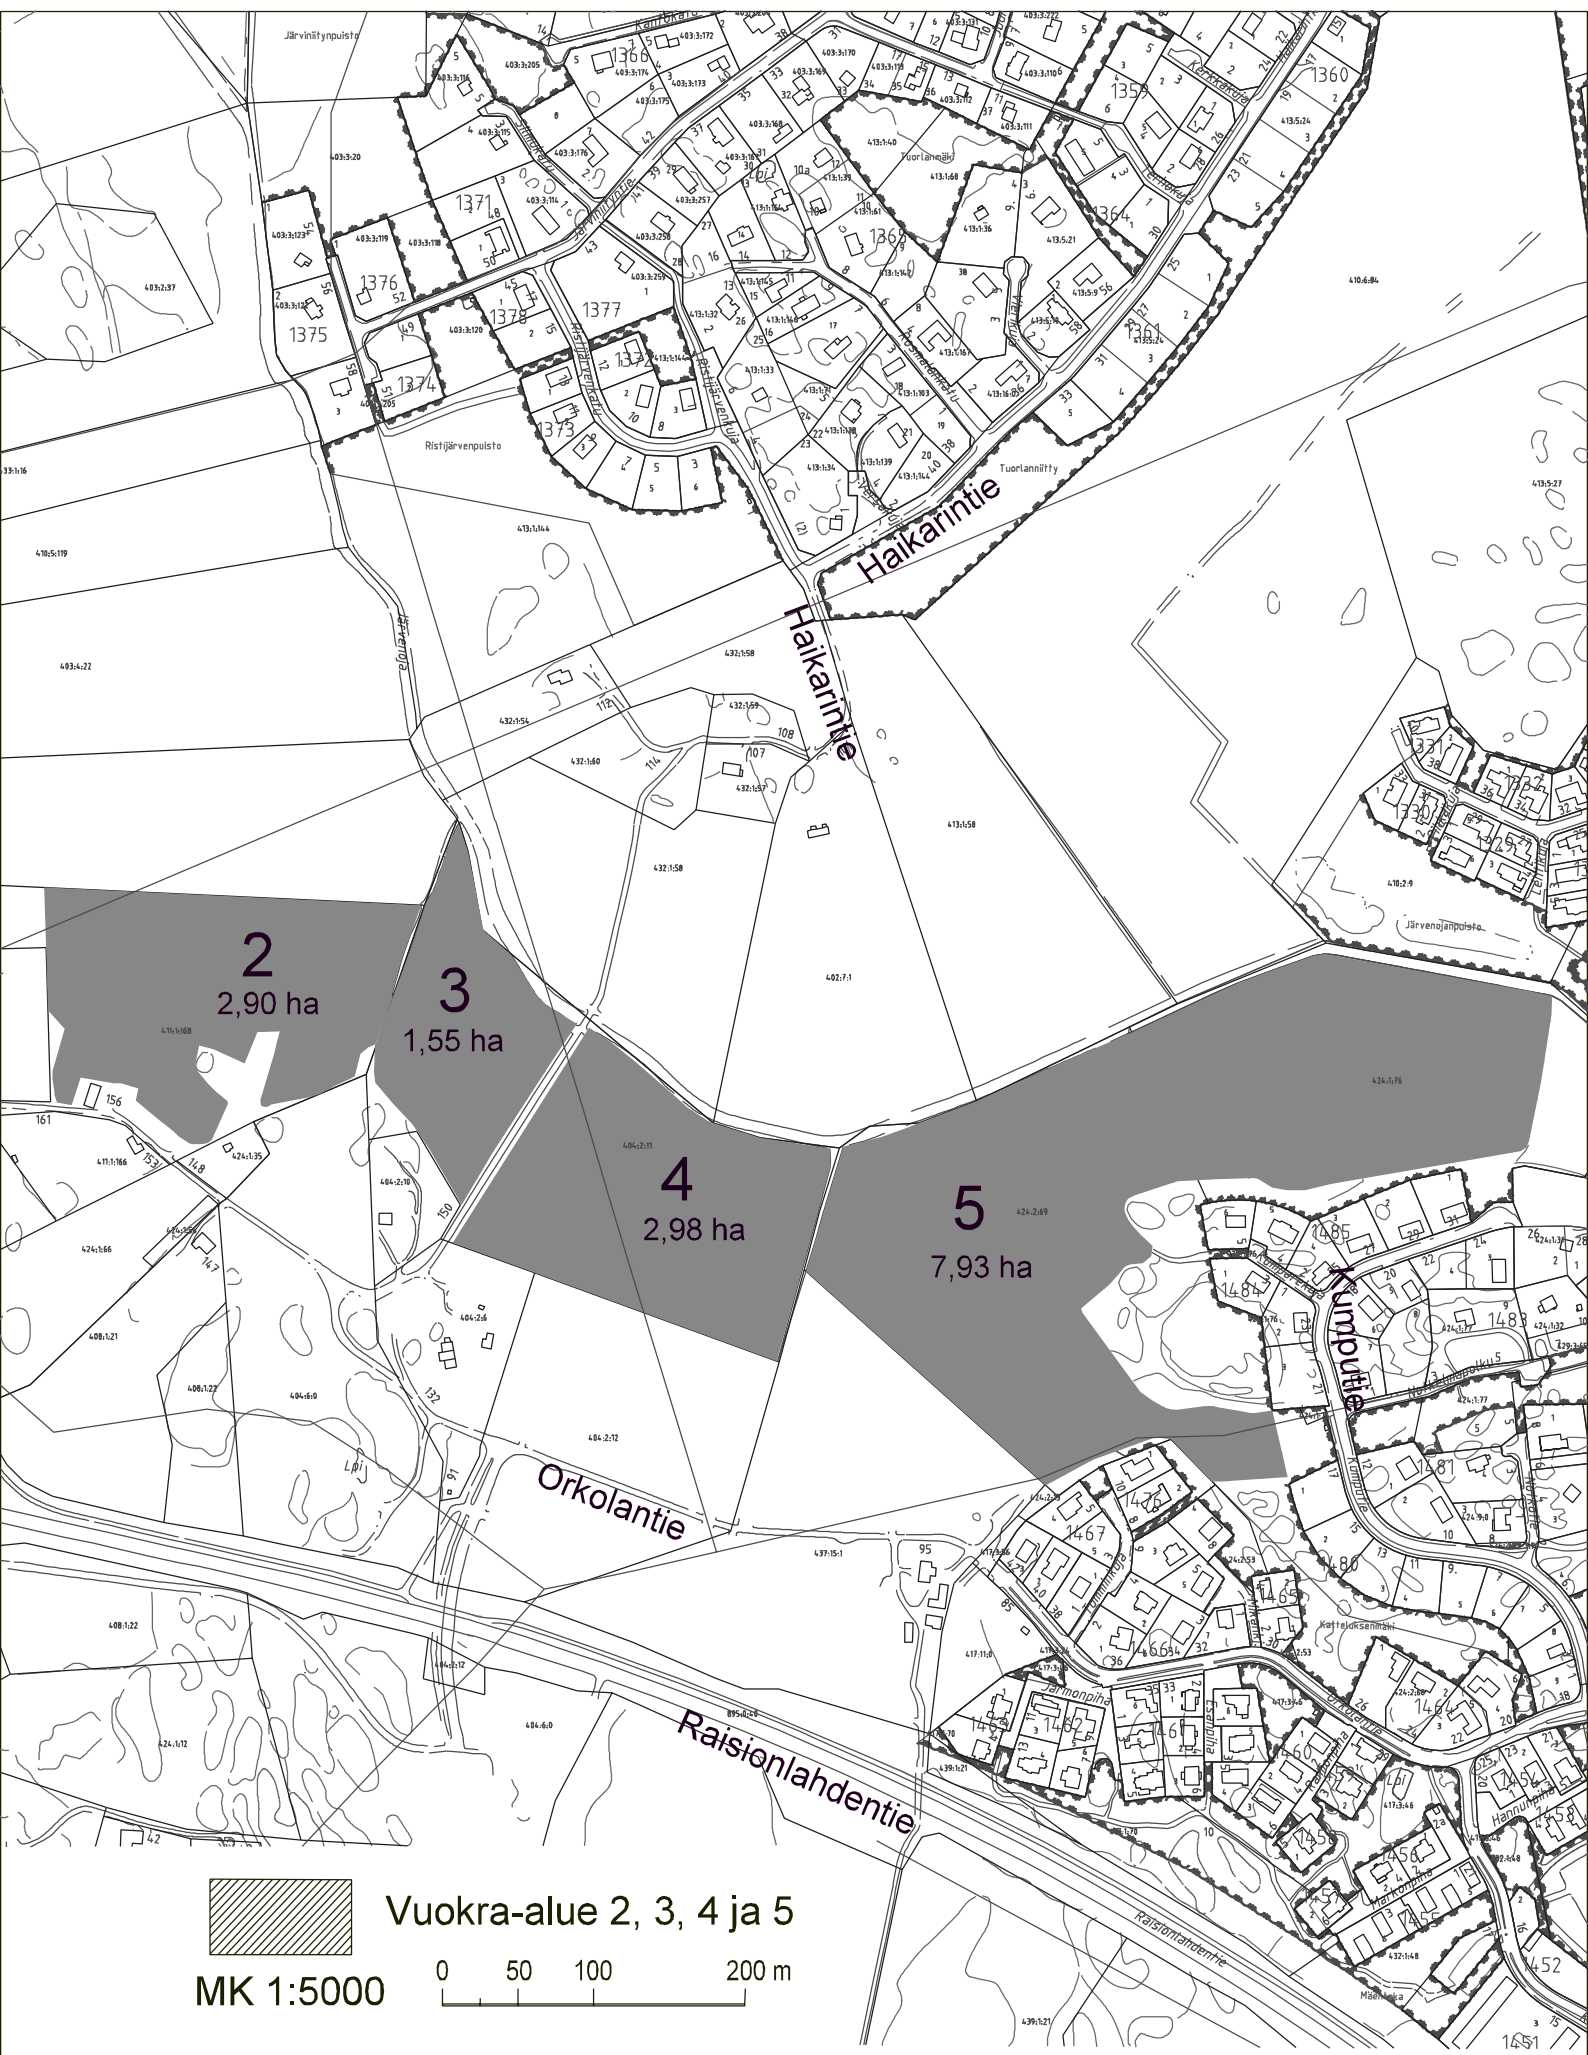

KARTTA
Raision kaupungin omistamista
vuokrattavista peltopalstoista
ajalle 1.1.2024 - 31.12.2028

Vuokra-alue 1

MK 1:5000

Liitekartta vuokrattavista peltoalueista 2024-2028

Liitekartta vuokrattavista peltoalueista 2024-2028