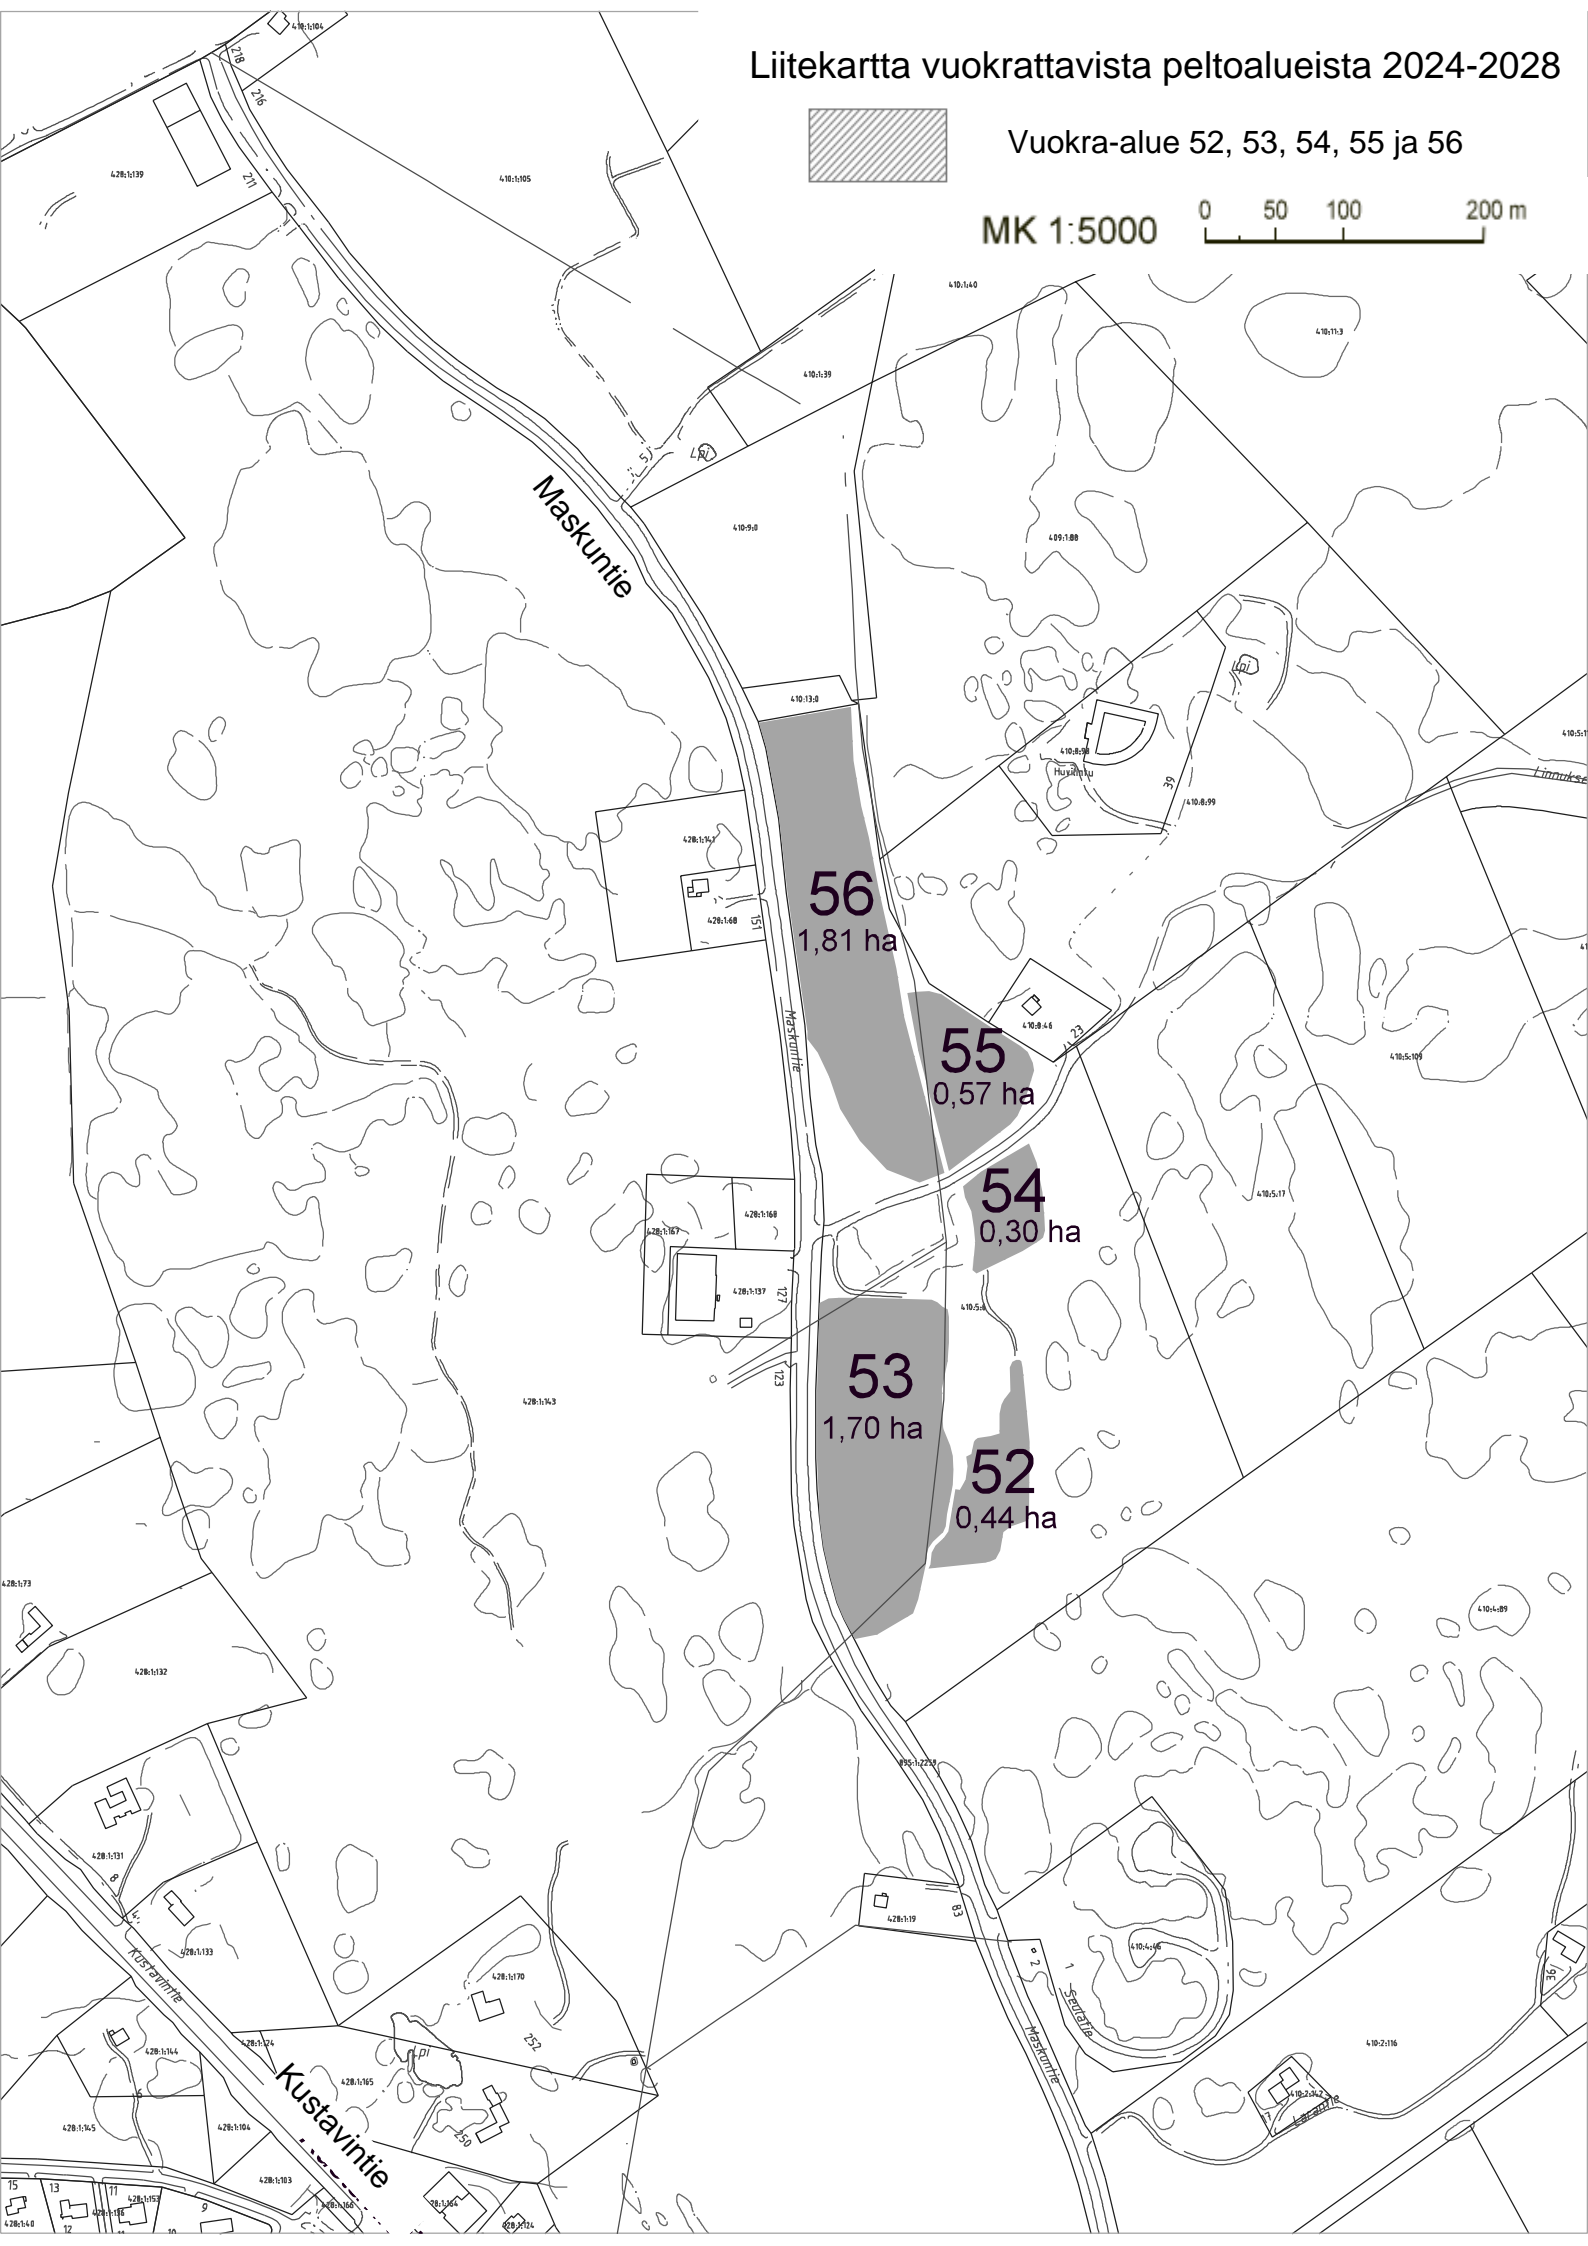

40
0,57 ha

39
2,88 ha

38
1,42 ha

Liitekarta vuokrattavista peltoalueista 2024-2028

Vuokra-alue 42, 43, 44 ja 45

MK 1:5000

Liitekartta vuokrattavista peltoalueista 2024-2028

Vuokra-alue 46, 47, 48, 49 ja 50

MK 1:5000 0 50 100 200 m

Liitekartta vuokrattavista peltoalueista 2024-2028

Vuokra-alue 52, 53, 54, 55 ja 56

MK 1:5000

56
1,81 ha

55
0,57 ha

54
0,30 ha

53
1,70 ha