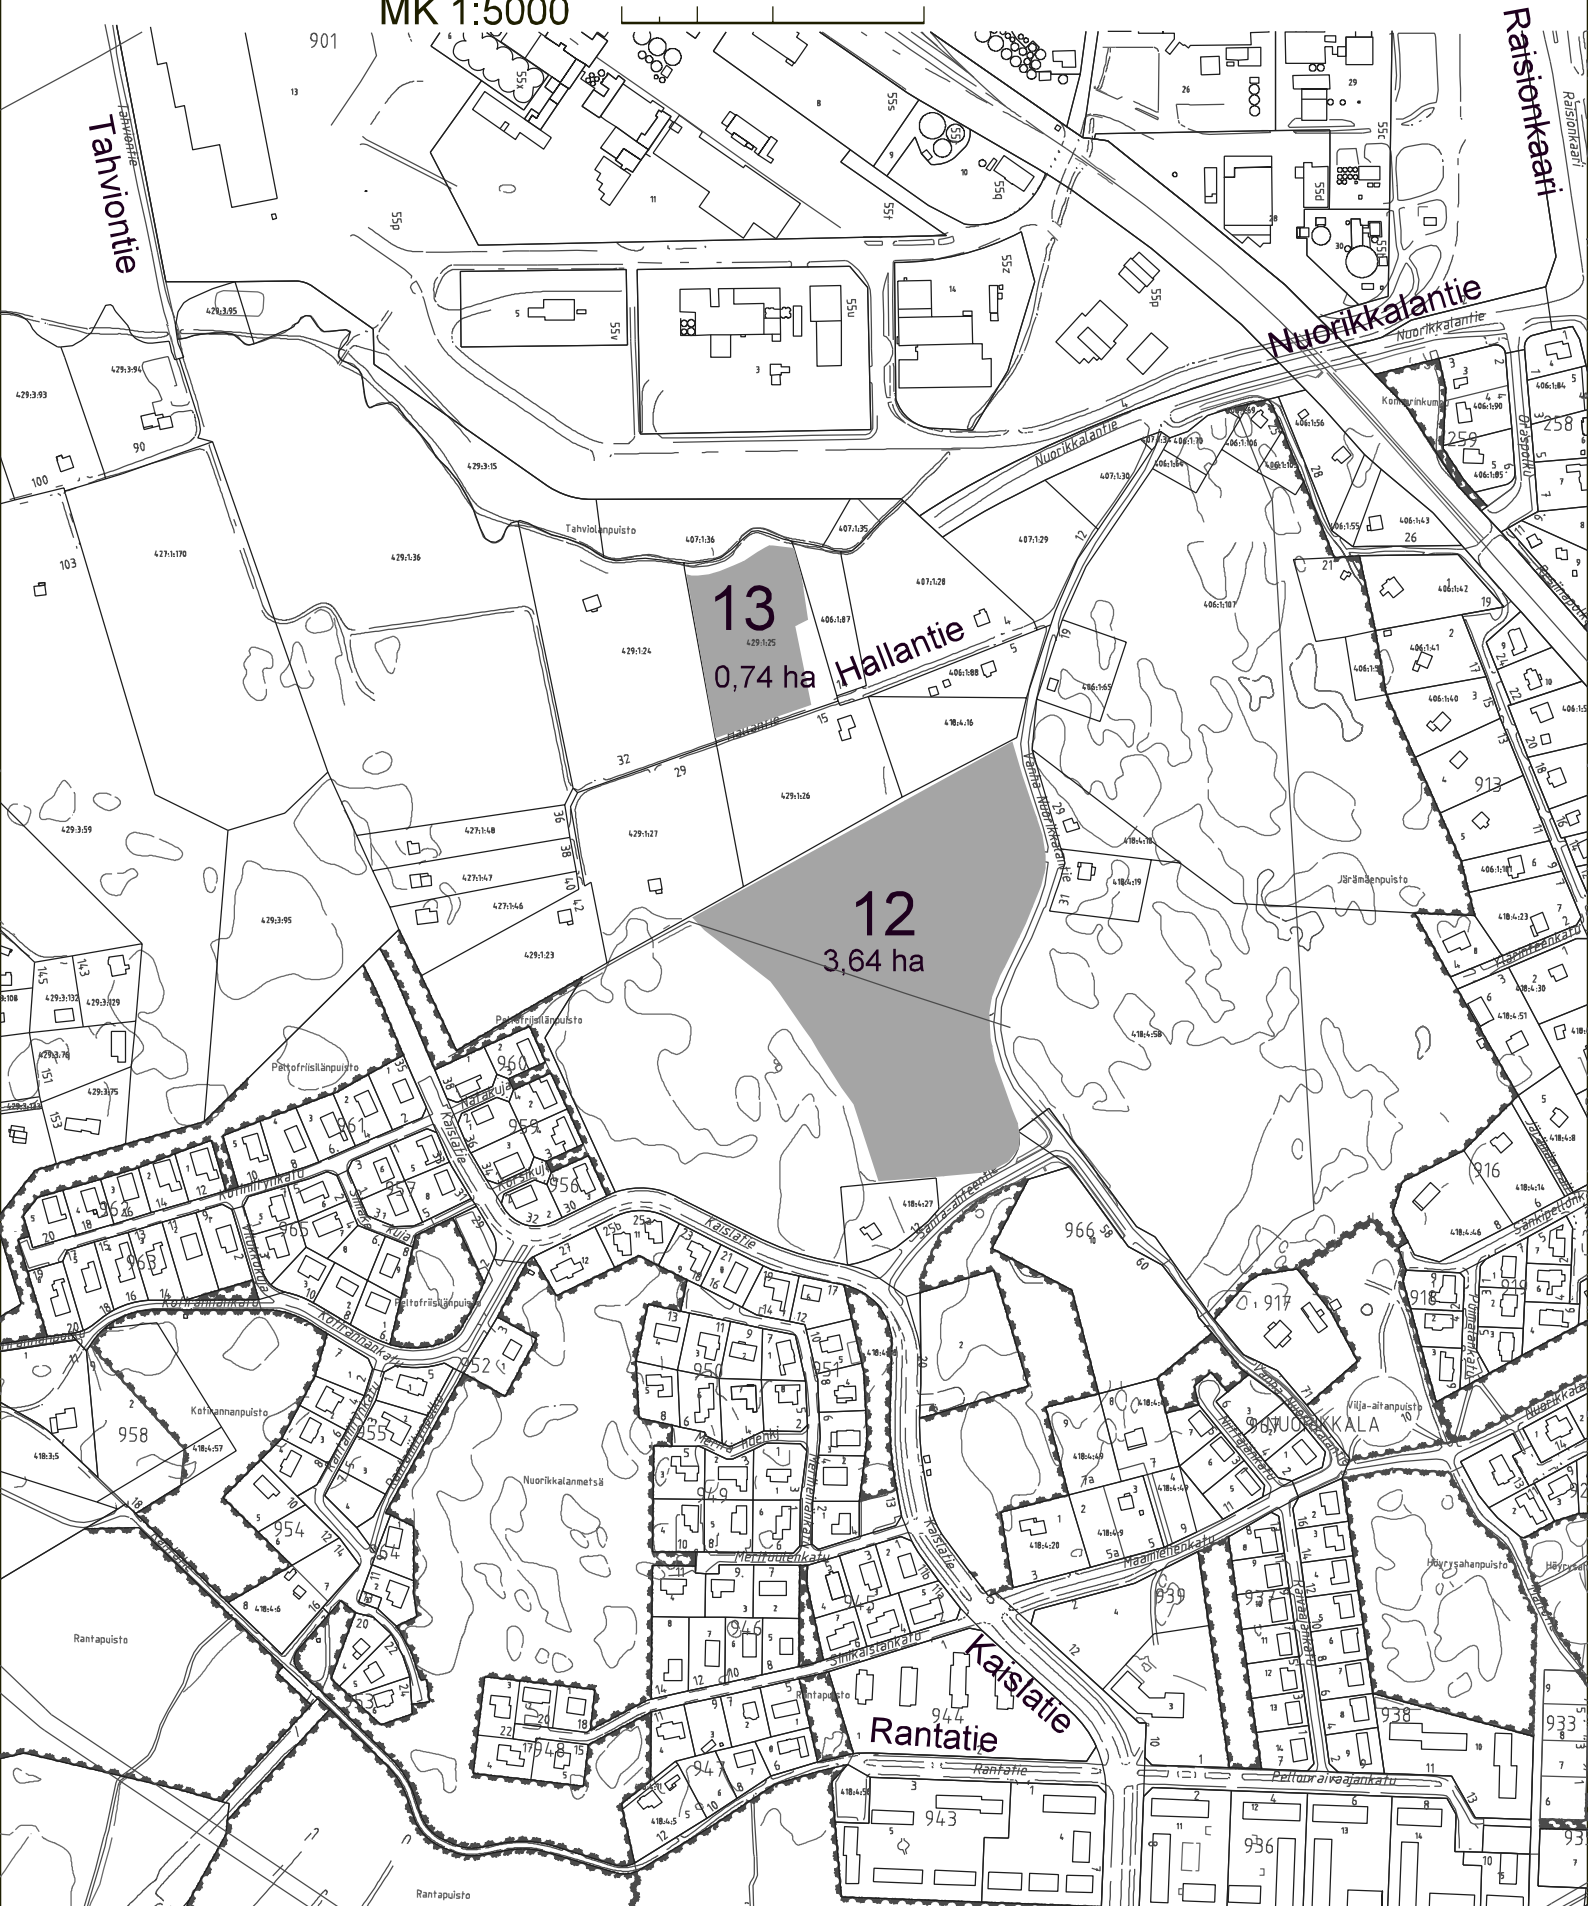

Liitekarta vuokrattavista peltoalueista 2024-2028

Vuokra-alue 7, 8 ja 9

MK 1:5000

Liitekarta vuokrattavista peltoalueista 2024-2028

Vuokra-alue 12 ja 13

MK 1:5000

0 50 100 200 m

Vuokra-alue 14 ja 15