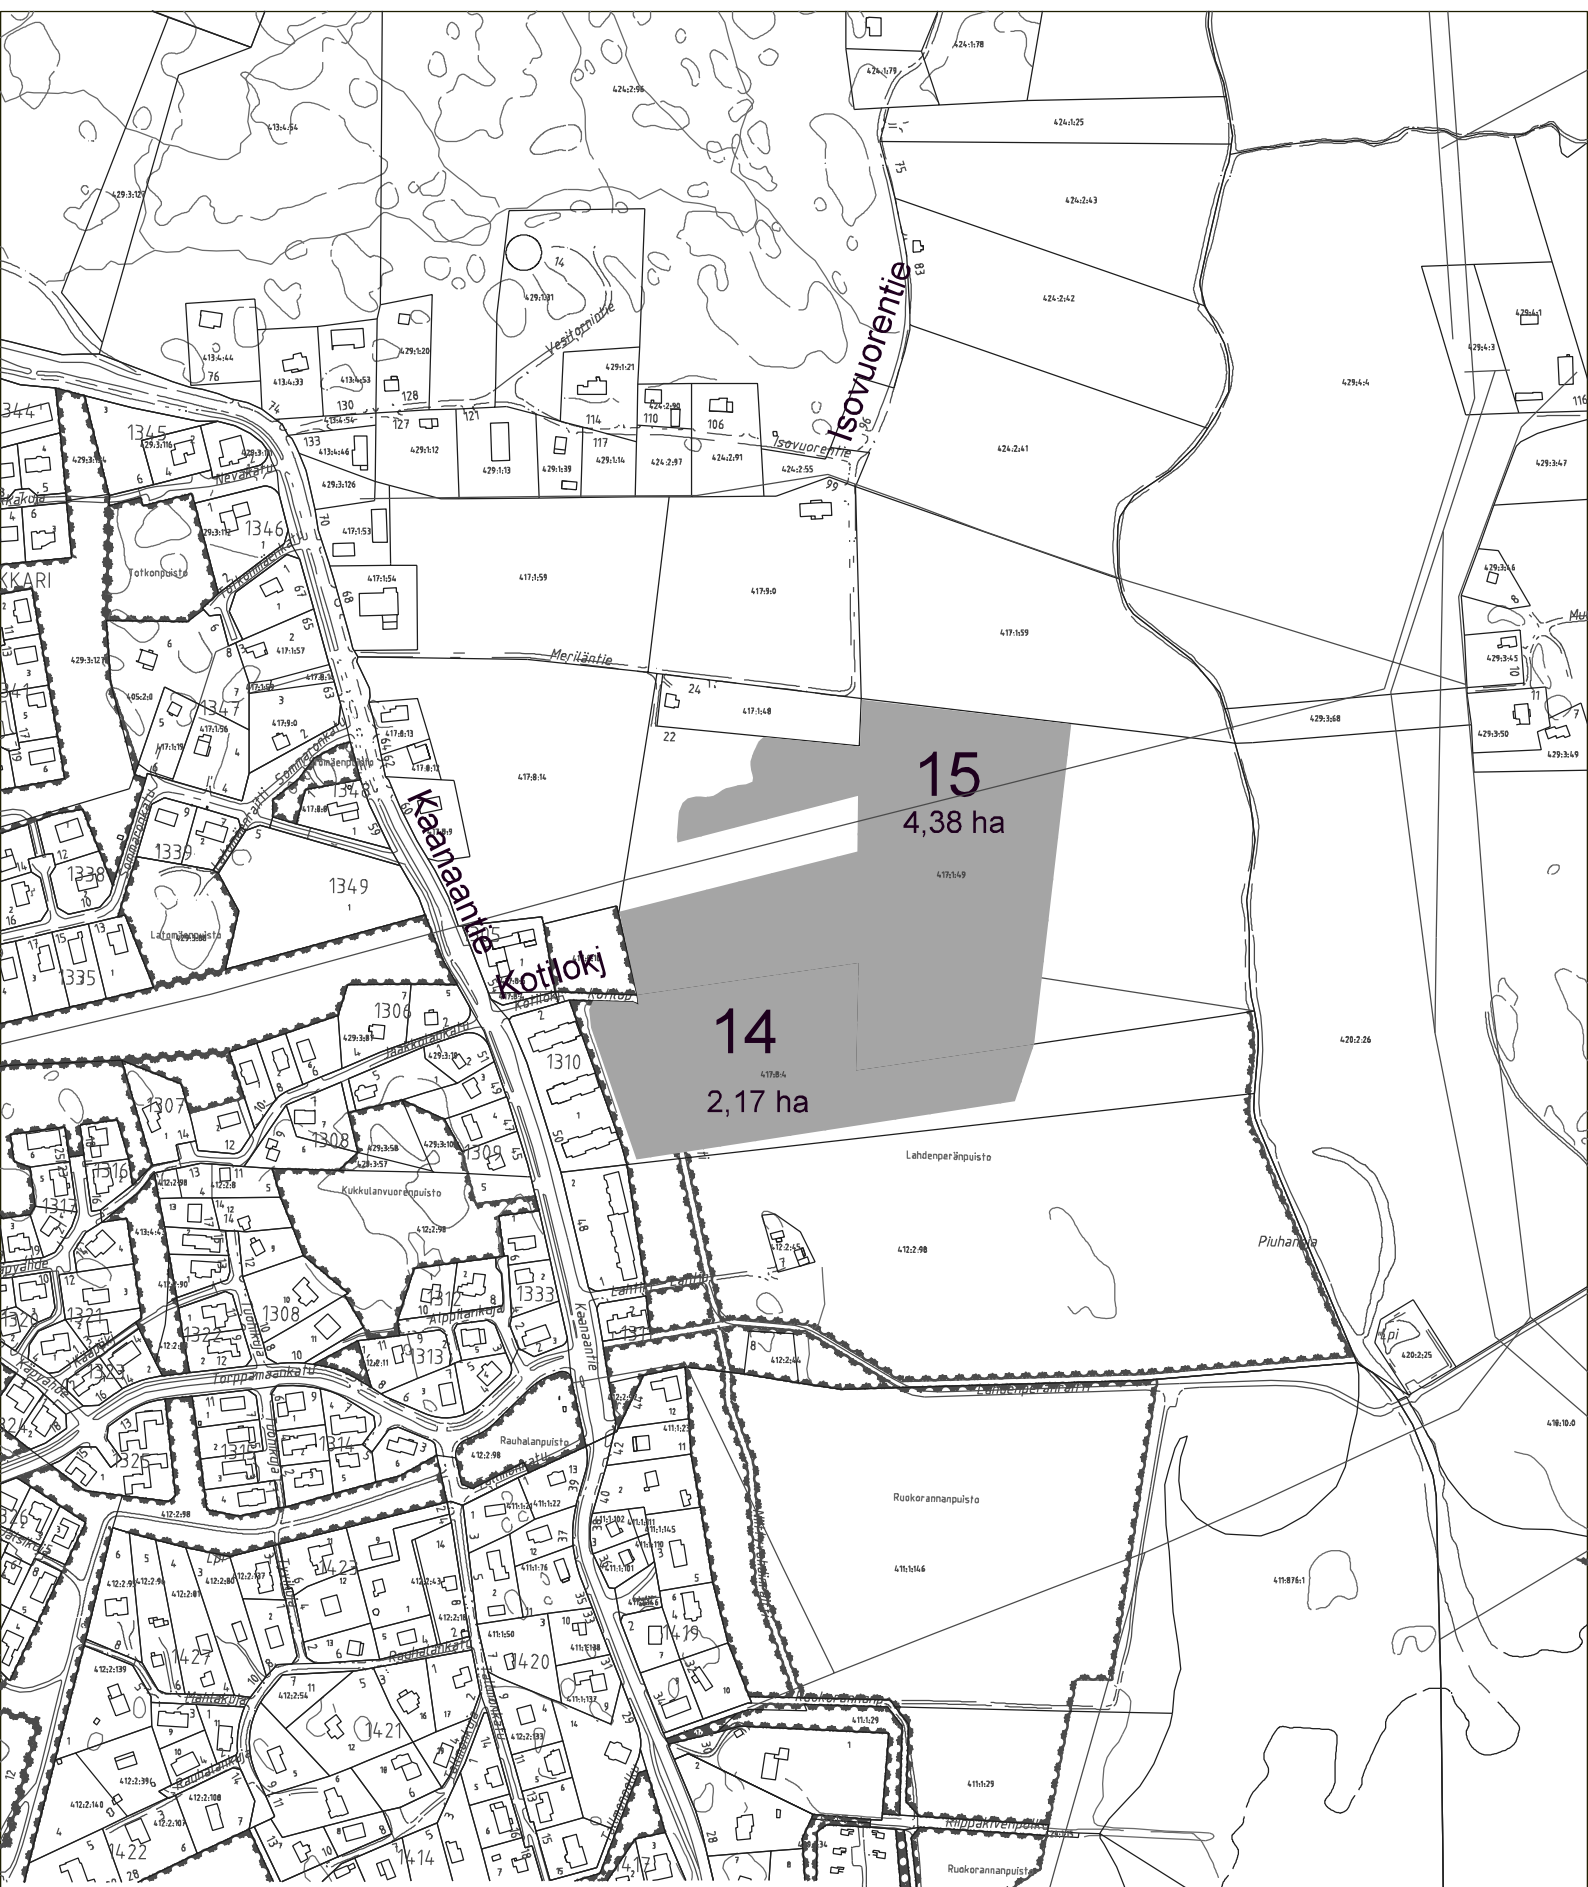

Liitekarta vuokrattavista peltoalueista 2024-2028

Vuokra-alue 7, 8 ja 9

MK 1:5000

Liitekarta vuokrattavista peltoalueista 2024-2028

Vuokra-alue 12 ja 13

MK 1:5000

0 50 100 200 m

Vuokra-alue 14 ja 15