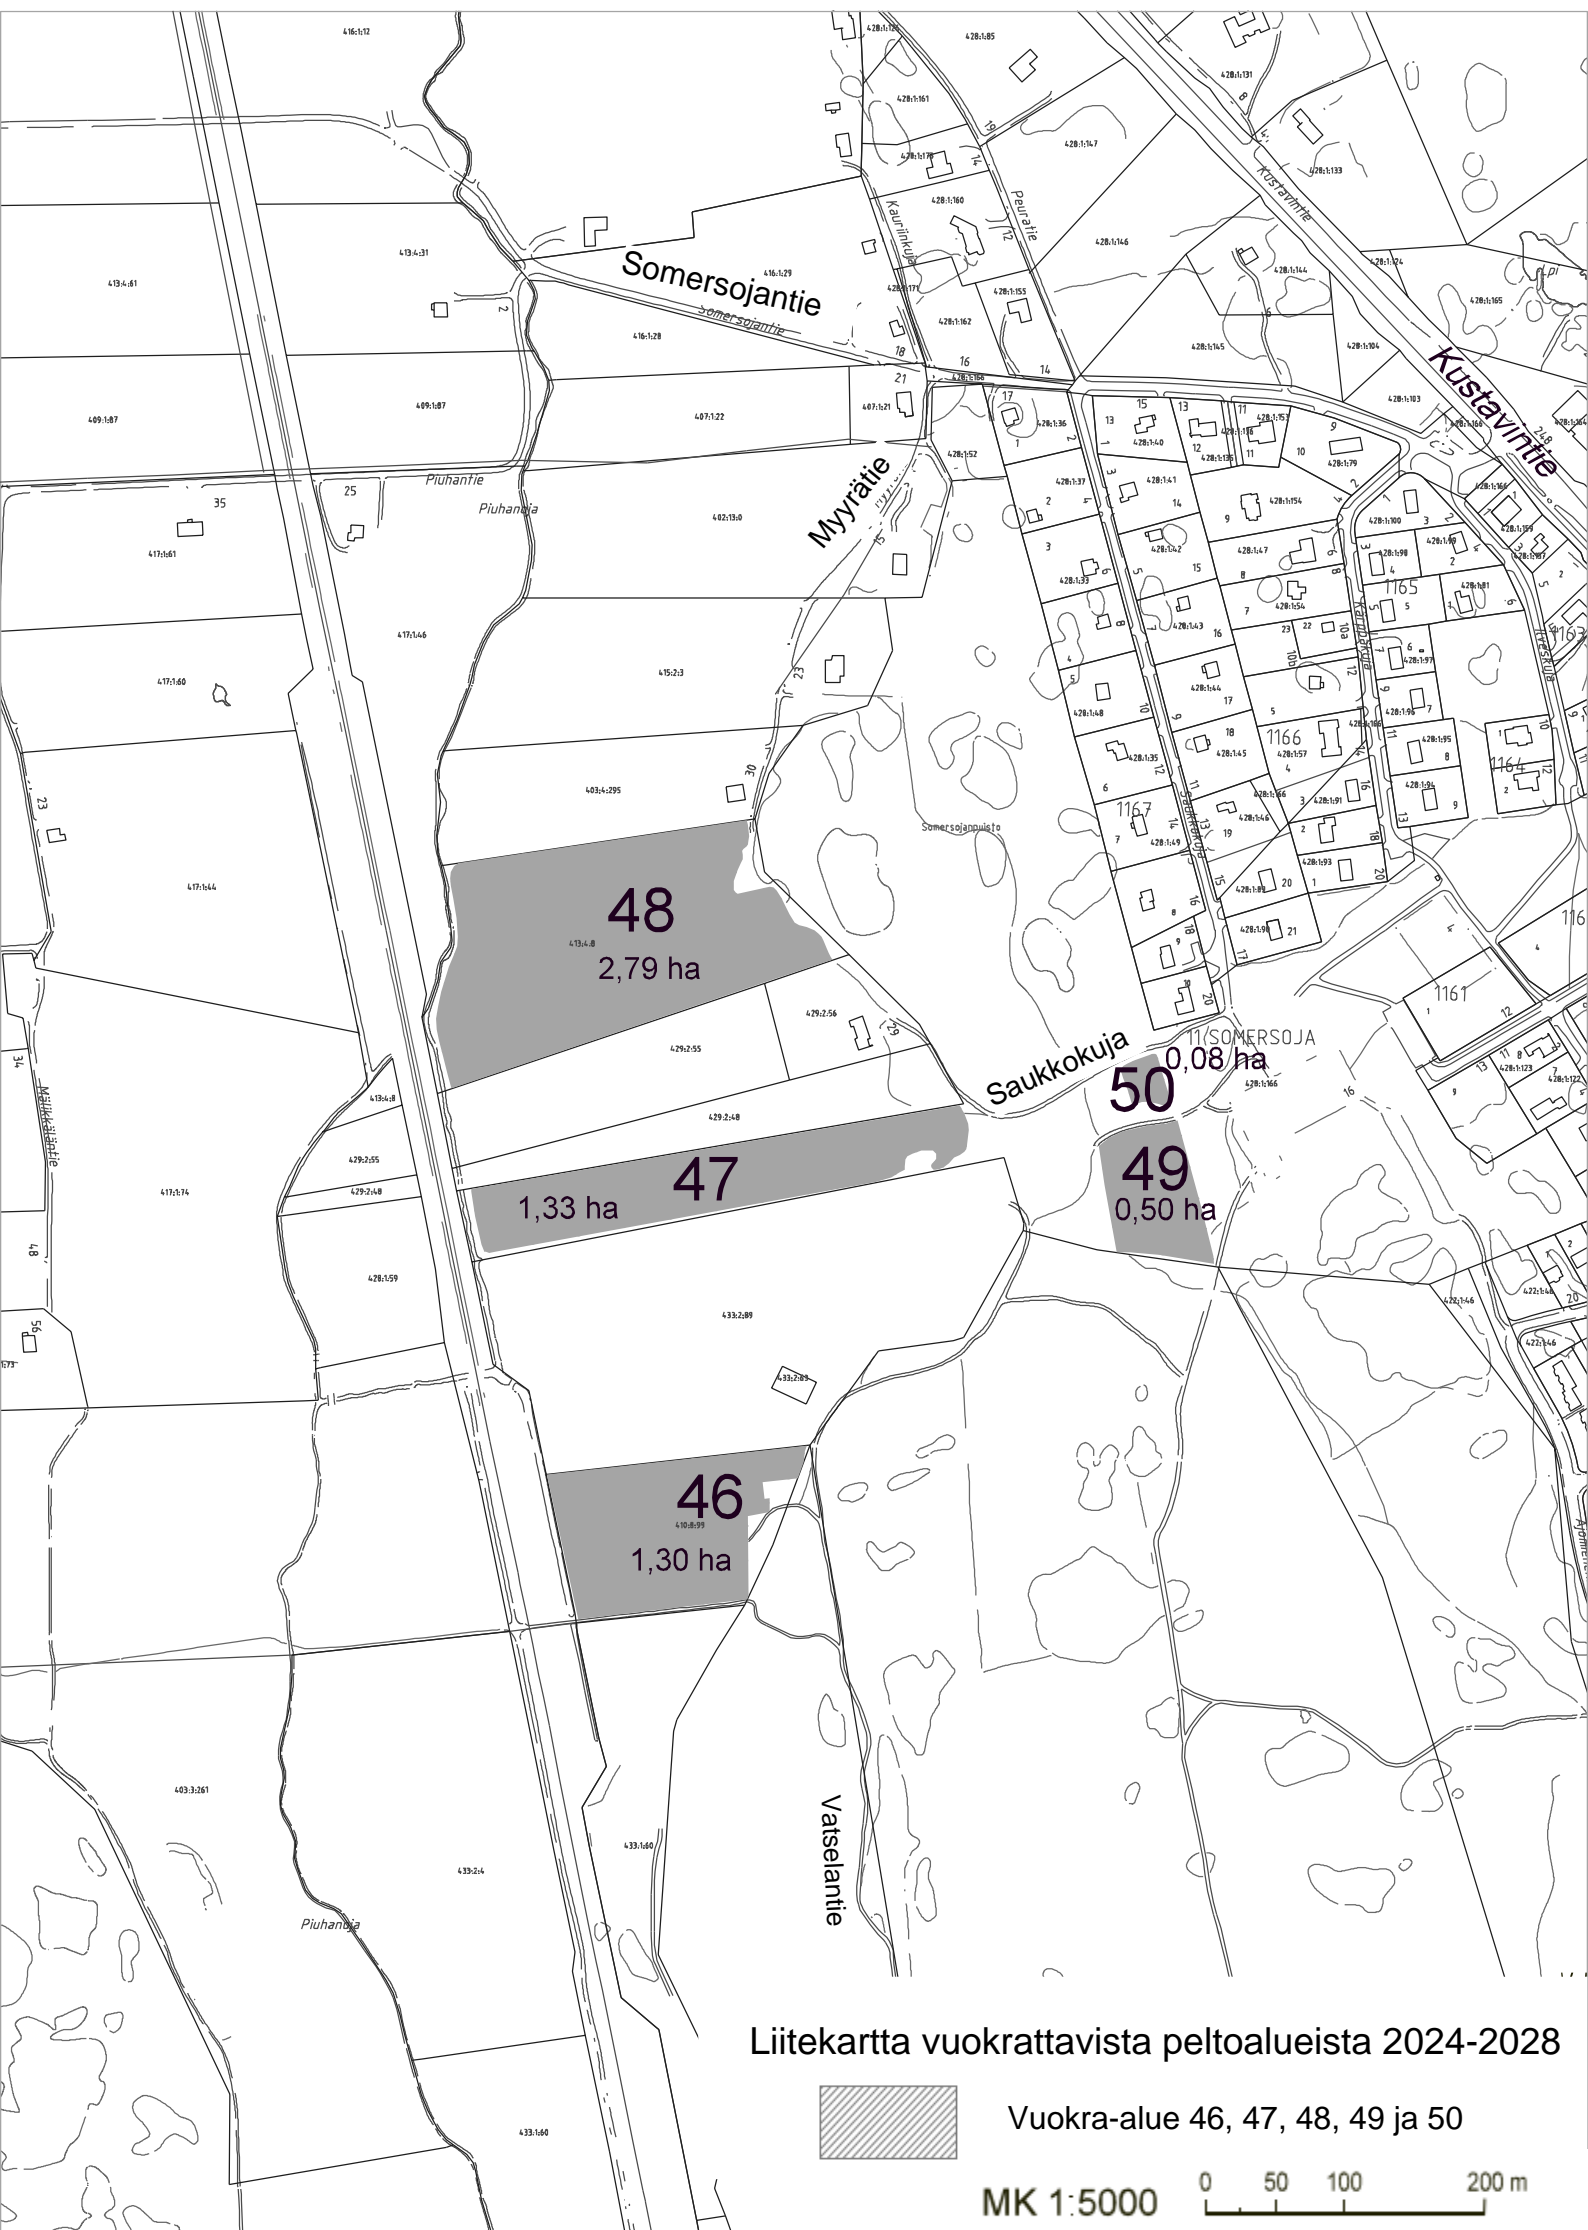

40
0,57 ha

39
2,88 ha

38
1,42 ha

Liitekarta vuokrattavista peltoalueista 2024-2028

Vuokra-alue 42, 43, 44 ja 45

MK 1:5000

Liitekartta vuokrattavista peltoalueista 2024-2028

Vuokra-alue 46, 47, 48, 49 ja 50

MK 1:5000 0 50 100 200 m

Liitekartta vuokrattavista peltoalueista 2024-2028

Vuokra-alue 52, 53, 54, 55 ja 56

MK 1:5000

56
1,81 ha

55
0,57 ha

54
0,30 ha

53
1,70 ha