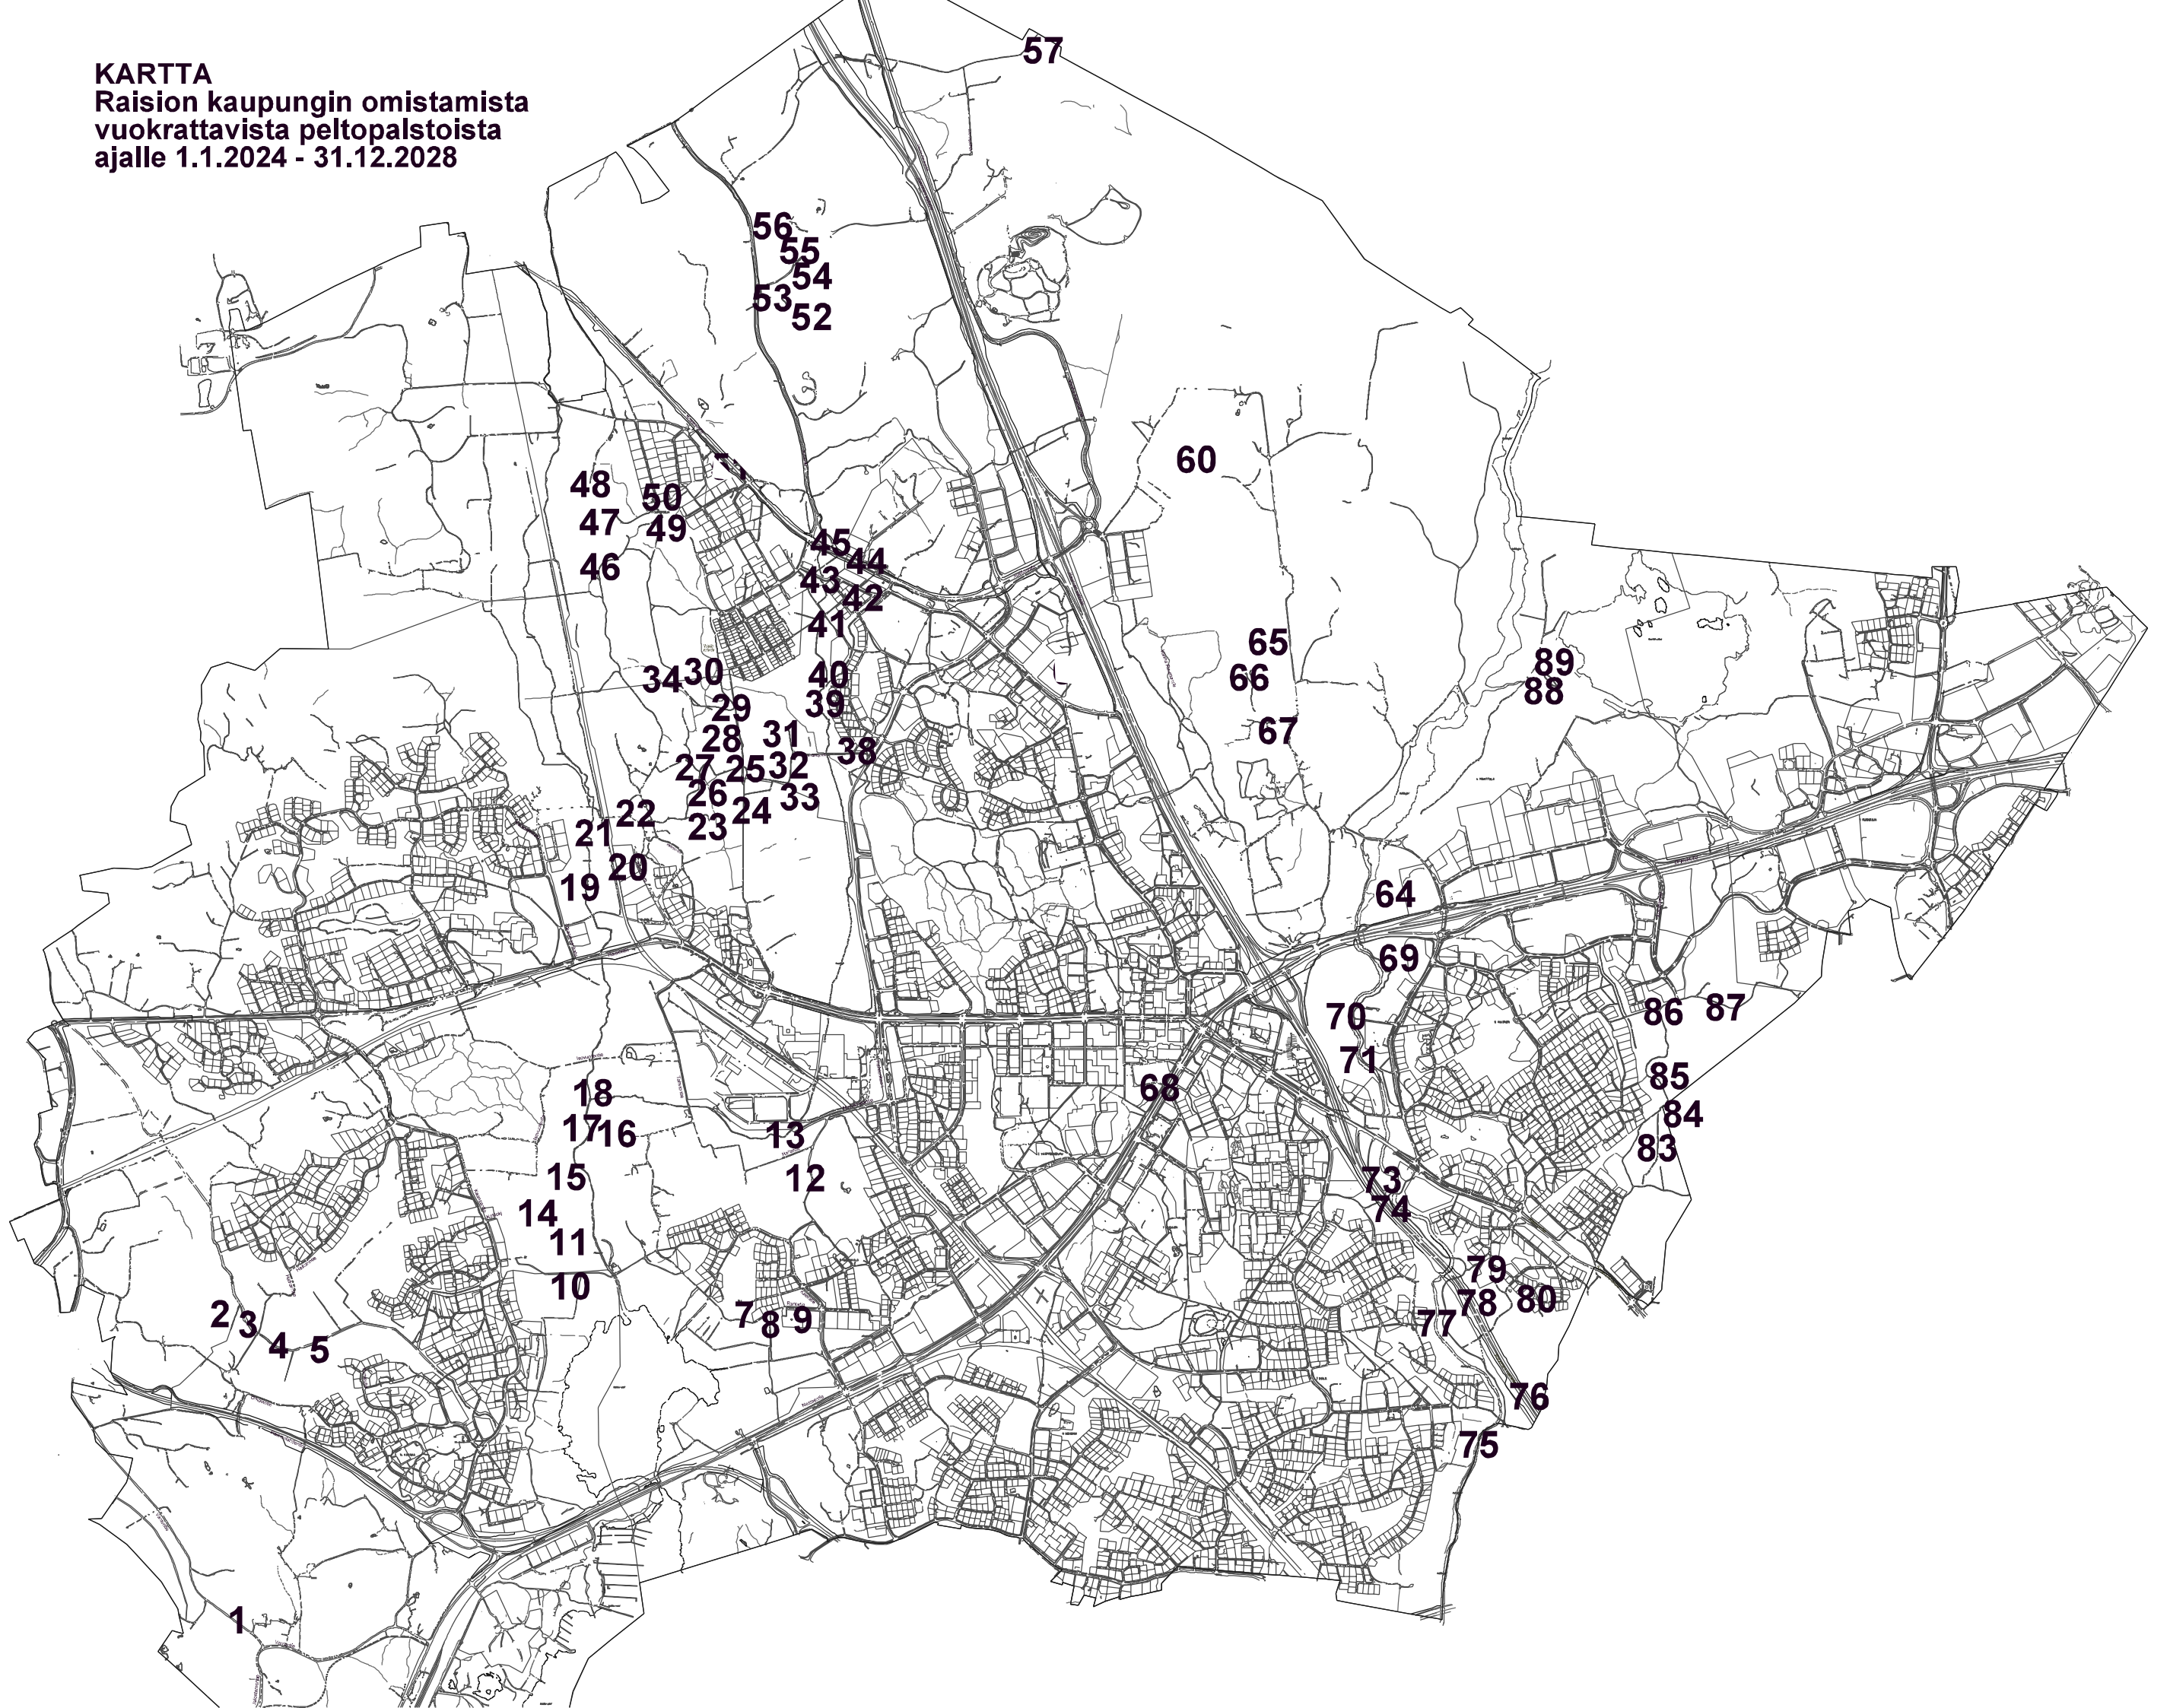

KARTTA
Raision kaupungin omistamista
vuokrattavista peltopalstoista
ajalle 1.1.2024 - 31.12.2028

Vuokra-alue 1

MK 1:5000

Liitekartta vuokrattavista peltoalueista 2024-2028

Liitekartta vuokrattavista peltoalueista 2024-2028