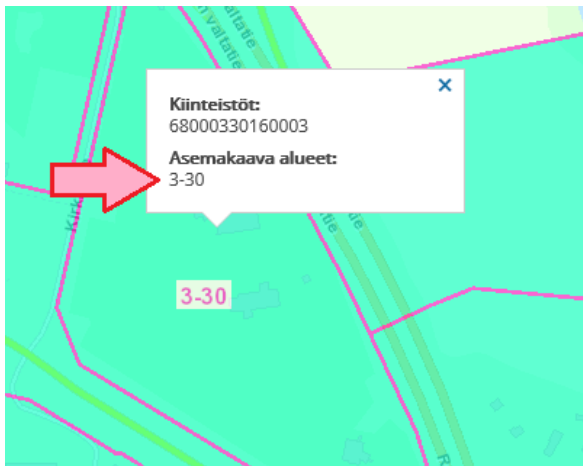

Kaavamääräyksiä avaaminen karttapalvelusta, 3.8.2020

1. Laita päälle "Kaava-alueet ja -määräykset"-taso.

2. Klikkaa haluamaasi kaava-alueita.
3. Klikkaa kartalle avautuvassa info-ruudussa asemakaava-alueen tunnusta.

4. Klikkaa karttapalvelun oikeaan yläkulmaan avautuvassa "Kohdetiedot"-paletissa näkyvää kaavamääräyslinkkiä.

KOHDETIEDOT	
Kohteen tiedot	
Kaavatunnus	3-30
Hyväksymispäivämäärä	11.8.1994
Voimaantulopäivämäärä	20.9.1994
Kaavamääräykset:	akm3-30
Rakentamistapaohjeet (ei saatavilla kaikilta kaavoilta):	Avaa liite (jos saatavilla)
Alkuperäinen kaavadokumentti:	3-30
Kaavaselostus (saatavilla 2010 lähtien):	Avaa liite (jos saatavilla)