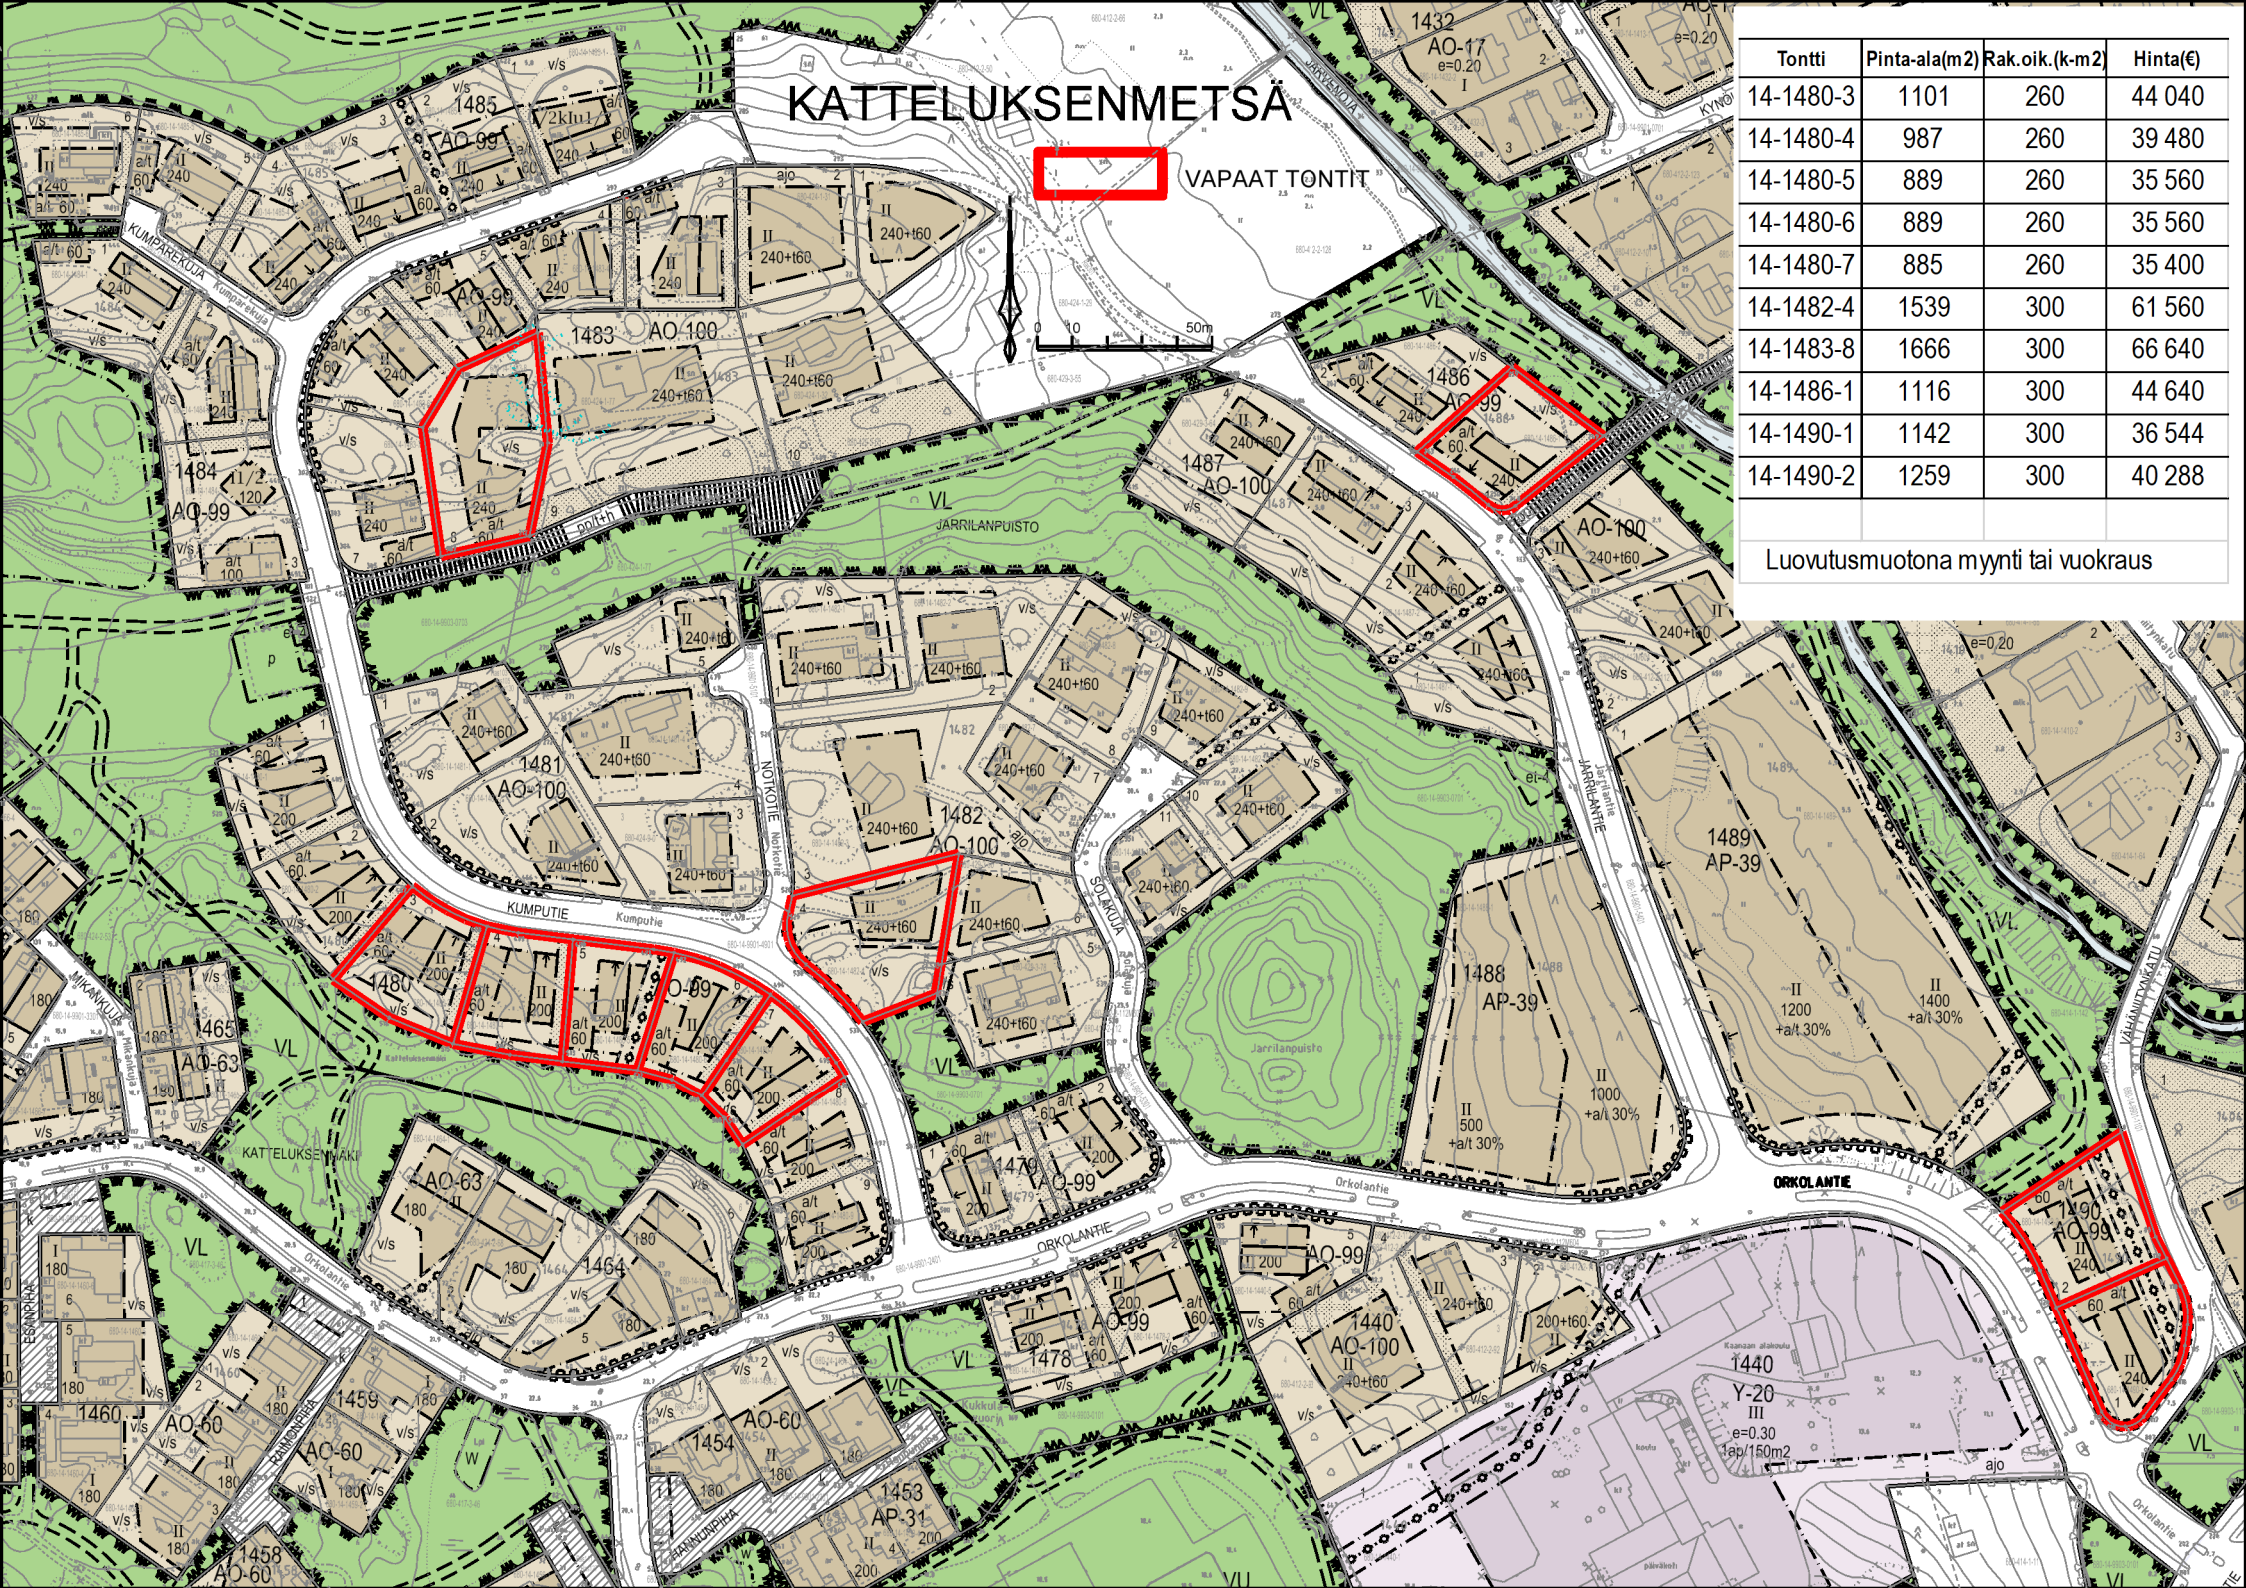

# KATTELUKSEN METSÄ

VAPAAT TONTIT

Tontti	Pinta-ala(m <sup>2</sup> )	Rak.oik.(k-m <sup>2</sup> )	Hinta(€)
14-1480-3	1101	260	44 040
14-1480-4	987	260	39 480
14-1480-5	889	260	35 560
14-1480-6	889	260	35 560
14-1480-7	885	260	35 400
14-1482-4	1539	300	61 560
14-1483-8	1666	300	66 640
14-1486-1	1116	300	44 640
14-1490-1	1142	300	36 544
14-1490-2	1259	300	40 288